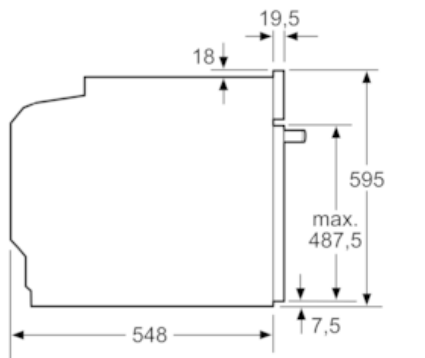

Ausstattung

Technische Daten

Art des Mikrowellengerätes : Kombinationsbetrieb mit Mikrowelle
 Steuerung : elektronisch
 Frontfarbe : Edelstahl
 Abmessungen des Gerätes (mm) : 595 x 594 x 548
 Abmessungen des Garraumes (mm) : 357.0 x 480 x 392.0
 Länge Anschlusskabel (cm) : 120
 Nettogewicht (kg) : 42,499
 Bruttogewicht (kg) : 44,9
 EAN-Nummer : 4242003671894
 Max. Mikrowellenleistung (W) : 800
 Anschlusswert (W) : 3600
 Absicherung (A) : 16
 Spannung (V) : 220-240
 Frequenz (Hz) : 60; 50
 Steckerart : Schuko-/Gardy.m.Erdung

Technische Info:

- Länge des Anschlusskabels: 120 cm
- Nennspannung: 220 - 240 V

- Gesamtanschlusswert Elektro: 3.6 kW
-

Maße

- Gerätemaße (HxBxT): 595 x 594 x 548 mm
-
- Nischenmaße (HxBxT): 595 mm x 560 mm x 550 mm
- „Maße und Einbauhinweise zu diesem Gerät gemäß technischer Zeichnung beachten“
- Wir empfehlen Ihnen, Komplementär-Produkte innerhalb der Produktserie IQ700 zu wählen, um die bestmögliche Einbausituation Ihrer Einbaugeräte zu gewährleisten.

iQ700, Einbau-Backofen mit Mikrowellenfunktion, 60 x 60 cm, Edelstahl HM636GNS1

Maßzeichnungen

Wird das Gerät unter einem Kochfeld eingebaut, muss folgende Arbeitsplattenstärke (ggf. inkl. Unterkonstruktion) beachtet werden.