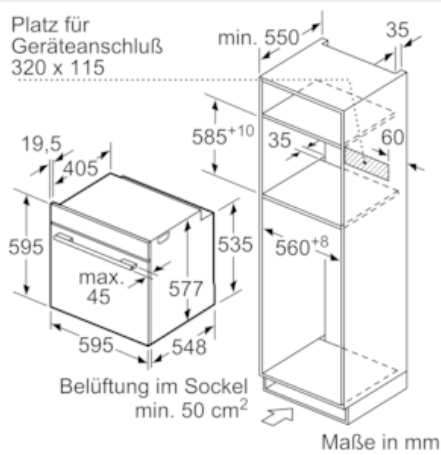

Ausstattung

Technische Daten

Art des Mikrowellengerätes : Kombinationsbetrieb mit Mikrowelle
 Steuerung : elektronisch
 Frontfarbe : Edelstahl
 Abmessungen des Gerätes (mm) : 595 x 594 x 548
 Abmessungen des Garraumes (mm) : 357.0 x 480 x 392.0
 Länge Anschlusskabel (cm) : 120
 Nettogewicht (kg) : 42,499
 Bruttogewicht (kg) : 44,9
 EAN-Nummer : 4242003671894
 Max. Mikrowellenleistung (W) : 800
 Anschlusswert (W) : 3600
 Absicherung (A) : 16
 Spannung (V) : 220-240
 Frequenz (Hz) : 60; 50
 Steckerart : Schuko-/Gardy.m.Erdung

Technische Info:

- Länge des Anschlusskabels: 120 cm
- Nennspannung: 220 - 240 V

- Gesamtanschlusswert Elektro: 3.6 kW
-

Maße

- Gerätemaße (HxBxT): 595 x 594 x 548 mm
-
- Nischenmaße (HxBxT): 595 mm x 560 mm x 550 mm
- „Maße und Einbauhinweise zu diesem Gerät gemäß technischer Zeichnung beachten“
- Wir empfehlen Ihnen, Komplementär-Produkte innerhalb der Produktserie IQ700 zu wählen, um die bestmögliche Einbausituation Ihrer Einbaugeräte zu gewährleisten.

iQ700, Einbau-Backofen mit Mikrowellenfunktion, 60 x 60 cm, Edelstahl HM636GNS1

Maßzeichnungen

Wird das Gerät unter einem Kochfeld eingebaut, muss folgende Arbeitsplattenstärke (ggf. inkl. Unterkonstruktion) beachtet werden.