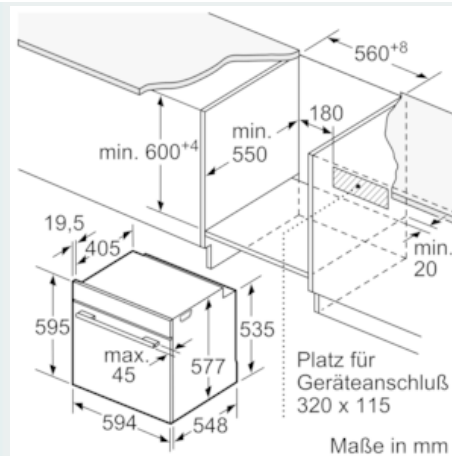

Ausstattung

Technische Daten

Art des Mikrowellengerätes : Kombinationsbetrieb mit Mikrowelle
 Steuerung : elektronisch
 Frontfarbe : Edelstahl
 Abmessungen des Gerätes (mm) : 595 x 594 x 548
 Abmessungen des Garraumes (mm) : 357.0 x 480 x 392.0
 Länge Anschlusskabel (cm) : 120
 Nettogewicht (kg) : 42,499
 Bruttogewicht (kg) : 44,9
 EAN-Nummer : 4242003671894
 Max. Mikrowellenleistung (W) : 800
 Anschlusswert (W) : 3600
 Absicherung (A) : 16
 Spannung (V) : 220-240
 Frequenz (Hz) : 60; 50
 Steckerart : Schuko-/Gardy.m.Erdung

Technische Info:

- Länge des Anschlusskabels: 120 cm
- Nennspannung: 220 - 240 V

- Gesamtanschlusswert Elektro: 3.6 kW
-

Maße

- Gerätemaße (HxBxT): 595 x 594 x 548 mm
-
- Nischenmaße (HxBxT): 595 mm x 560 mm x 550 mm
- „Maße und Einbauhinweise zu diesem Gerät gemäß technischer Zeichnung beachten“
- Wir empfehlen Ihnen, Komplementär-Produkte innerhalb der Produktserie IQ700 zu wählen, um die bestmögliche Einbausituation Ihrer Einbaugeräte zu gewährleisten.

iQ700, Einbau-Backofen mit Mikrowellenfunktion, 60 x 60 cm, Edelstahl HM636GNS1

Maßzeichnungen

Wird das Gerät unter einem Kochfeld eingebaut, muss folgende Arbeitsplattenstärke (ggf. inkl. Unterkonstruktion) beachtet werden.