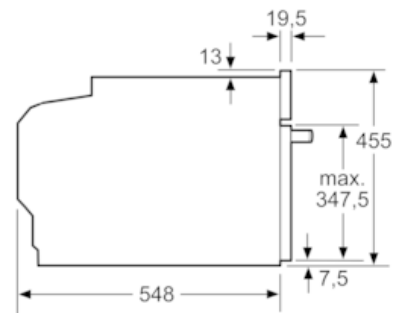

Ausstattung

Technische Daten

Art des Mikrowellengerätes : Kombinationsbetrieb mit Mikrowelle
 Steuerung : elektronisch
 Frontfarbe : Edelstahl
 Abmessungen des Gerätes (mm) : 455 x 594 x 548
 Abmessungen des Garraumes (mm) : 237.0 x 480 x 392.0
 Länge Anschlusskabel (cm) : 150
 Nettogewicht (kg) : 37,133
 Bruttogewicht (kg) : 39,4
 EAN-Nummer : 4242003674116
 Max. Mikrowellenleistung (W) : 900
 Anschlusswert (W) : 3600
 Absicherung (A) : 16
 Spannung (V) : 220-240
 Frequenz (Hz) : 60; 50
 Steckerart : Schuko-/Gardy.m.Erdung

- Länge des Anschlusskabels: 150 cm
- Nennspannung: 220 - 240 V
- Gesamtanschlusswert Elektro: 3.6 kW
-

Maße

- Gerätemaße (HxBxT): 455 x 594 x 548 mm
-
- Nischenmaße (HxBxT): 455 mm x 560 mm x 550 mm
- „Maße und Einbauhinweise zu diesem Gerät gemäß technischer Zeichnung beachten“
- Wir empfehlen Ihnen, Komplementär-Produkte innerhalb der Produktserie IQ700 zu wählen, um die bestmögliche Einbausituation Ihrer Einbaugeräte zu gewährleisten.

iQ700, Einbau-Kompaktbackofen mit Mikrowellenfunktion, 60 x 45 cm, Edelstahl CM636GNS1

Maßzeichnungen

Einbau mit einem Kochfeld.

Maße in mm

Maße in mm

Wird das Kompaktgerät unter einem Kochfeld eingebaut, muss folgende Arbeitsplattenstärke (ggf. inkl. Unterkonstruktion) beachtet werden.

Kochfeld-Typ	min. Arbeitsplattenstärke	
	aufgesetzt	flächenbündig
Induktionskochfeld	42 mm	43 mm
Vollflächen-Induktionskochfeld	52 mm	53 mm
Gaskochfeld	32 mm	43 mm
Elektrokochfeld	32 mm	35 mm

Maße in mm