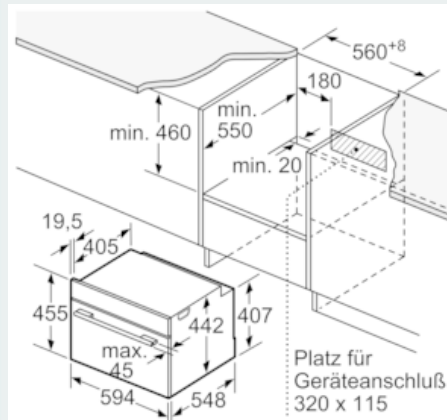

Ausstattung

Technische Daten

Art des Mikrowellengerätes : Kombinationsbetrieb mit Mikrowelle
 Steuerung : elektronisch
 Frontfarbe : Edelstahl
 Abmessungen des Gerätes (mm) : 455 x 594 x 548
 Abmessungen des Garraumes (mm) : 237.0 x 480 x 392.0
 Länge Anschlusskabel (cm) : 150
 Nettogewicht (kg) : 37,133
 Bruttogewicht (kg) : 39,4
 EAN-Nummer : 4242003674116
 Max. Mikrowellenleistung (W) : 900
 Anschlusswert (W) : 3600
 Absicherung (A) : 16
 Spannung (V) : 220-240
 Frequenz (Hz) : 60; 50
 Steckerart : Schuko-/Gardy.m.Erdung

- Länge des Anschlusskabels: 150 cm
- Nennspannung: 220 - 240 V
- Gesamtanschlusswert Elektro: 3.6 kW
-

Maße

- Gerätemaße (HxBxT): 455 x 594 x 548 mm
-
- Nischenmaße (HxBxT): 455 mm x 560 mm x 550 mm
- „Maße und Einbauhinweise zu diesem Gerät gemäß technischer Zeichnung beachten“
- Wir empfehlen Ihnen, Komplementär-Produkte innerhalb der Produktserie IQ700 zu wählen, um die bestmögliche Einbausituation Ihrer Einbaugeräte zu gewährleisten.

iQ700, Einbau-Kompaktbackofen mit Mikrowellenfunktion, 60 x 45 cm, Edelstahl CM636GNS1

Maßzeichnungen

Einbau mit einem Kochfeld.

Maße in mm

Maße in mm

Wird das Kompaktgerät unter einem Kochfeld eingebaut, muss folgende Arbeitsplattenstärke (ggf. inkl. Unterkonstruktion) beachtet werden.

Kochfeld-Typ	min. Arbeitsplattenstärke	
	aufgesetzt	flächenbündig
Induktionskochfeld	42 mm	43 mm
Vollflächen-Induktionskochfeld	52 mm	53 mm
Gaskochfeld	32 mm	43 mm
Elektrokochfeld	32 mm	35 mm

Maße in mm