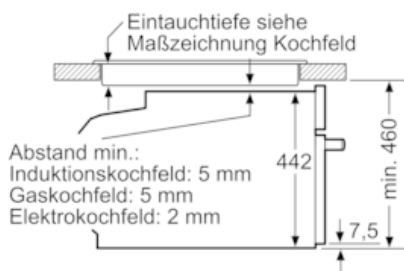

Ausstattung

Technische Daten

Art des Mikrowellengerätes : Kombinationsbetrieb mit Mikrowelle
 Steuerung : elektronisch
 Frontfarbe : Edelstahl
 Abmessungen des Gerätes (mm) : 455 x 594 x 548
 Abmessungen des Garraumes (mm) : 237.0 x 480 x 392.0
 Länge Anschlusskabel (cm) : 150
 Nettogewicht (kg) : 37,133
 Bruttogewicht (kg) : 39,4
 EAN-Nummer : 4242003674116
 Max. Mikrowellenleistung (W) : 900
 Anschlusswert (W) : 3600
 Absicherung (A) : 16
 Spannung (V) : 220-240
 Frequenz (Hz) : 60; 50
 Steckerart : Schuko-/Gardy.m.Erdung

- Länge des Anschlusskabels: 150 cm
- Nennspannung: 220 - 240 V
- Gesamtanschlusswert Elektro: 3.6 kW
-

Maße

- Gerätemaße (HxBxT): 455 x 594 x 548 mm
-
- Nischenmaße (HxBxT): 455 mm x 560 mm x 550 mm
- „Maße und Einbauhinweise zu diesem Gerät gemäß technischer Zeichnung beachten“
- Wir empfehlen Ihnen, Komplementär-Produkte innerhalb der Produktserie IQ700 zu wählen, um die bestmögliche Einbausituation Ihrer Einbaugeräte zu gewährleisten.

iQ700, Einbau-Kompaktbackofen mit Mikrowellenfunktion, 60 x 45 cm, Edelstahl CM636GNS1

Maßzeichnungen

Einbau mit einem Kochfeld.

Maße in mm

Maße in mm

Wird das Kompaktgerät unter einem Kochfeld eingebaut, muss folgende Arbeitsplattenstärke (ggf. inkl. Unterkonstruktion) beachtet werden.