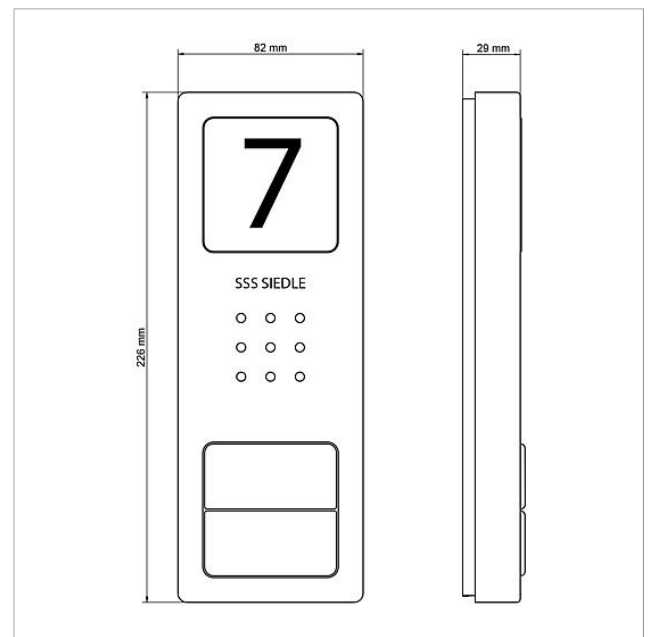

Audio-Set Siedle Basic
SET CAB 850-2 E/W

210008743

Seite 3

Zeichnungen / Montage

Audio-Set Siedle Basic
SET CAB 850-2 E/W

210008743

Seite 4

Weitere Dokumente