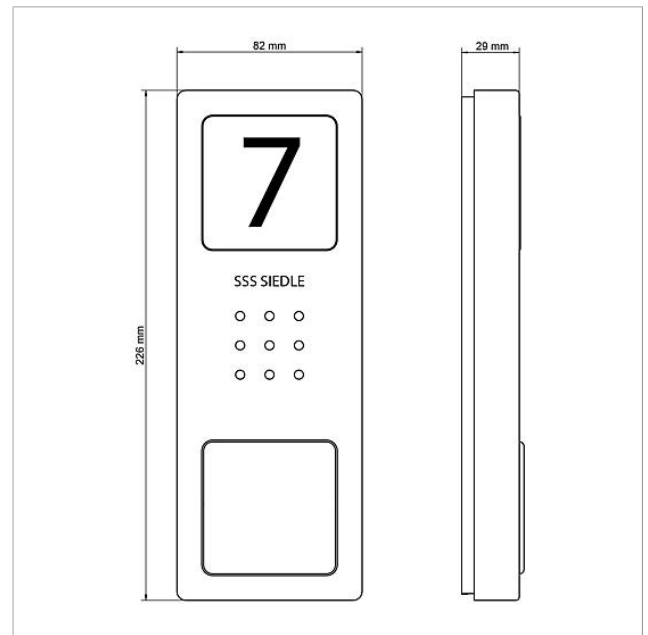

Audio-Set Siedle
Compact
SET CA 812-1 E/W

210008738

Seite 3

Zeichnungen / Montage

Audio-Set Siedle
Compact
SET CA 812-1 E/W

210008738

Seite 4

Weitere Dokumente