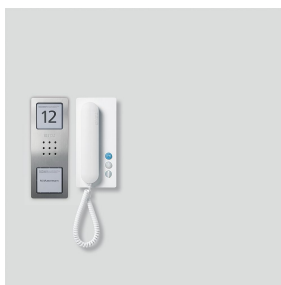

Audio-Set Siedle
Compact
SET CA 812-1 E/W

210008738

Seite 2

Teilungseinheit (TE):

TR 603-...: 3

Abmessungen (mm) B x H x T:

Türstation 82 x 226 x 29, TR 603-... 53,5 x 89 x 60, HTS 811-...
90 x 200 x 45

Artikelinformationen

Artikel-Bezeichnung	Artikelbeschreibung	Farbe/Material	KG	Artikel-Nr.
SET CA 812-1 E/W	Audio-Set Siedle Compact	Edelstahl gebürstet	A	210008738-00

Zubehör

Artikel-Bezeichnung	Artikelbeschreibung	Farbe/Material	KG	Artikel-Nr.
ZERT 811-0	Zubehör-Etagenruf	Sonstiges	A	200036395-00
ZTS 800-01 W	Tischzubehör Standard	Weiß	A	200044472-00

Ersatzteile

Artikel-Bezeichnung	Artikelbeschreibung	Farbe/Material	KG	Artikel-Nr.
CA 812-..., BCV/BCVU/CA/CAU/CV/CVU/ STA/STV 850-...	Lautsprecher	Sonstiges	E	200029867-00
CA 812-..., CA/CAU 850-...	Schrifteinlage für Infoschild	Weiß	E	200029872-00
CA 812-..., CA/CAU 850-..., CV/CVU 850-x-03	Mikrofon	Sonstiges	E	200029868-00
CA 812-..., CA/CV 850-..., BCV 850-...	Siedle Schraubendreher	Sonstiges	E	200029931-00
CA 812-1 E	Audio-Türstation Siedle Compact	Edelstahl gebürstet	E	210008748-00
CA 812-1, CA 850-1 E	Gehäuse-Oberteil	Edelstahl gebürstet	E	210008751-00
CA 812-1, CA/CAU 850-1, BCV/BCVU/ CV/CVU 850-1-...	Namensschild-Oberteil	Glasklar	E	200029864-00
CA 812-1, CA/CAU 850-1, BCV/BCVU/ CV/CVU 850-1-...	Schrifteinlage für Namensschild	Weiß	E	200029869-00
HT 811/840/850/870-... W	Hörer mit Federzugschnur	Weiß	E	200029573-00
HTS 811-...	Anschlussklemme	Grau	E	200029589-00
HTS 811-0	Leiterplatte	Sonstiges	E	200029579-00