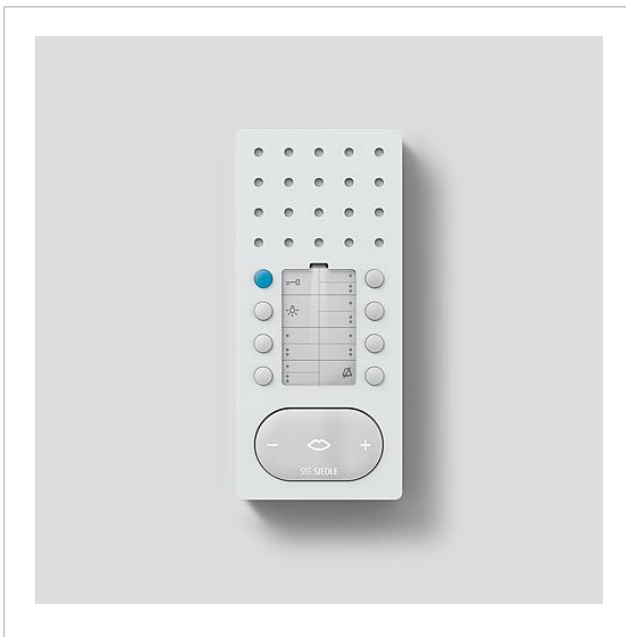

Zeichnungen / Montage