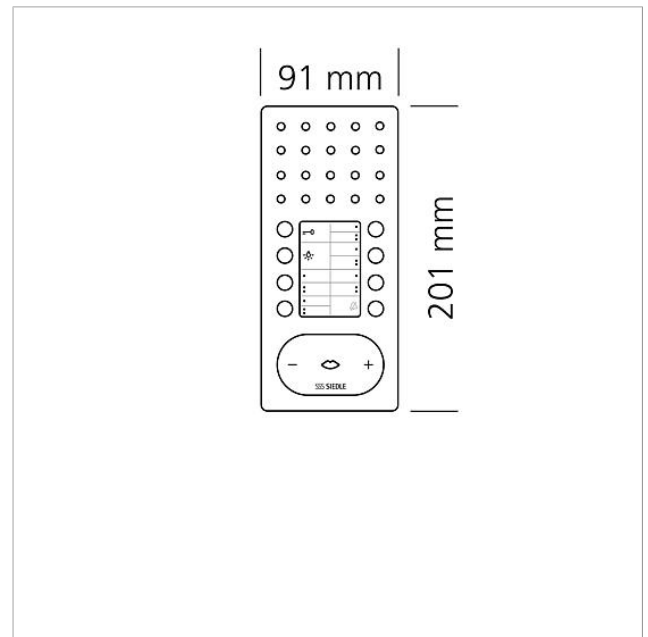

Zeichnungen / Montage