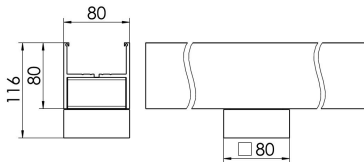

Maße [mm]			Gew. [kg]	Lichttechnische Daten		Wirkungsgrad
L	B	H		UGR längs	UGR quer	
80	80	73	0,5	25,1	24,6	100,0 %