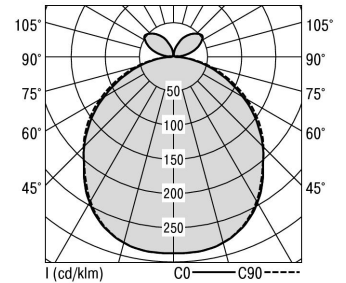

### H80 PERGWÜRFEL 1800-840 DA-SW

<b>Bestückung</b> 1xLED-M 12 W	<b>Betriebsgerät:</b> dimmbar DALI	<b>Gehäusefarbe</b> schwarz	<b>Art-Nr.</b> SPN0000065AQ
<b>Leuchtenlichtstrom [lm]</b> 770	<b>Leuchtenleistung [W]</b> 13,5	<b>Leuchteneffizienz [lm/W]</b> 57	<b>Nennlebensdauer-LED L80B50 25° C [h]</b> 50.000
		<b>Lichtfarbe</b> 840	

Maße [mm]			Gew. [kg]	Lichttechnische Daten		Wirkungsgrad
L	B	H		UGR längs	UGR quer	
80	80	73	0,5	25,1	24,6	100,0 %