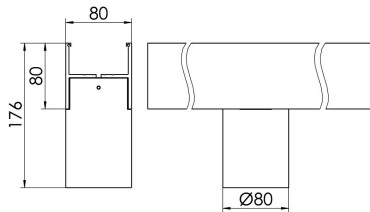

## Zubehör-Pool H80 Glaszyl

H80 GLASZYL 1800-840 DA-SI

<b>Bestückung</b> 1xLED-M 12 W	<b>Betriebsgerät:</b> dimmbar DALI	<b>Gehäusefarbe</b> silber	<b>Art-Nr.</b> SPN0000061SI
<b>Leuchtenlichtstrom [lm]</b> 1660	<b>Leuchtenleistung [W]</b> 13,5	<b>Leuchteneffizienz [lm/W]</b> 122	<b>Nennlebensdauer-LED L80B50 25° C [h]</b> 50.000
		<b>Lichtfarbe</b> 840	

Maße [mm]			Lichttechnische Daten		
H	D	Gew. [kg]	UGR längs	UGR quer	Wirkungsgrad
134	80	0,3	24,7	23,7	100,0 %