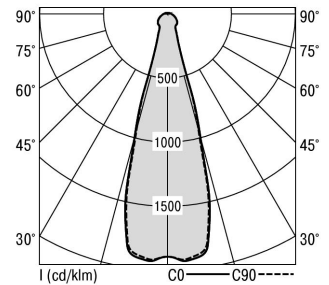

## Zubehör-Pool H80 Glaszyl

H80 GLASZYL 1800-840 DA-SI

<b>Bestückung</b> 1xLED-M 12 W	<b>Betriebsgerät:</b> dimmbar DALI	<b>Gehäusefarbe</b> silber	<b>Art-Nr.</b> SPN0000061SI
<b>Leuchtenlichtstrom [lm]</b> 1660	<b>Leuchtenleistung [W]</b> 13,5	<b>Leuchteneffizienz [lm/W]</b> 122	<b>Nennlebensdauer-LED L80B50 25° C [h]</b> 50.000
		<b>Lichtfarbe</b> 840	

Maße [mm]			Lichttechnische Daten		
H	D	Gew. [kg]	UGR längs	UGR quer	Wirkungsgrad
134	80	0,3	24,7	23,7	100,0 %