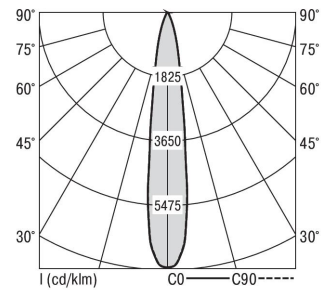

## Zubehör-Pool H80 Aluzyl

H80 ALUZYL 1800-840 S-DA-SW

<b>Bestückung</b> 1xLED-M 12 W	<b>Betriebsgerät:</b> dimmbar DALI	<b>Gehäusefarbe</b> schwarz	<b>Art-Nr.</b> SPN0000103AQ
<b>Leuchtenlichtstrom [lm]</b> 1460	<b>Leuchtenleistung [W]</b> 13,5	<b>Leuchteneffizienz [lm/W]</b> 108	<b>Nennlebensdauer-LED L80B50 25° C [h]</b> 50.000

Maße [mm]			Lichttechnische Daten		
H	D	Gew. [kg]	UGR längs	UGR quer	Wirkungsgrad
50	80	0,2	14,8	14,4	100,0 %