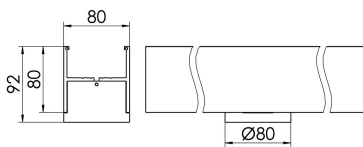

## Zubehör-Pool H80 Aluzyl

H80 ALUZYL 1800-840 S-DA-SW

<b>Bestückung</b> 1xLED-M 12 W	<b>Betriebsgerät:</b> dimmbar DALI	<b>Gehäusefarbe</b> schwarz	<b>Art-Nr.</b> SPN0000103AQ
<b>Leuchtenlichtstrom [lm]</b> 1460	<b>Leuchtenleistung [W]</b> 13,5	<b>Leuchteneffizienz [lm/W]</b> 108	<b>Nennlebensdauer-LED L80B50 25° C [h]</b> 50.000

Maße [mm]			Lichttechnische Daten		
H	D	Gew. [kg]	UGR längs	UGR quer	Wirkungsgrad
50	80	0,2	14,8	14,4	100,0 %