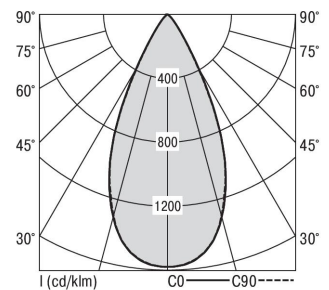

Zubehör-Pool H80 Aluzyl

H80 ALUZYL 1800-840 M-DA-SW

Bestückung 1xLED-M 12 W	Betriebsgerät: dimmbar DALI	Gehäusefarbe schwarz	Art-Nr. SPN0000101AQ
Leuchtenlichtstrom [lm] 1490	Leuchtenleistung [W] 13,5	Leuchteneffizienz [lm/W] 110	Nennlebensdauer-LED L80B50 25° C [h] 50.000
		Lichtfarbe 840	

Maße [mm]			Lichttechnische Daten		
H	D	Gew. [kg]	UGR längs	UGR quer	Wirkungsgrad
50	80	0,2	16,2	16,2	100,0 %