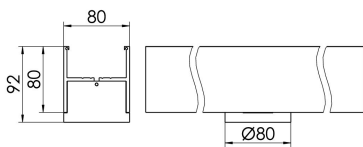

Zubehör-Pool H80 Aluzyl

H80 ALUZYL 1800-840 M-DA-SW

Bestückung 1xLED-M 12 W	Betriebsgerät: dimmbar DALI	Gehäusefarbe schwarz	Art-Nr. SPN0000101AQ
Leuchtenlichtstrom [lm] 1490	Leuchtenleistung [W] 13,5	Leuchteneffizienz [lm/W] 110	Nennlebensdauer-LED L80B50 25° C [h] 50.000
		Lichtfarbe 840	

Maße [mm]			Lichttechnische Daten		
H	D	Gew. [kg]	UGR längs	UGR quer	Wirkungsgrad
50	80	0,2	16,2	16,2	100,0 %