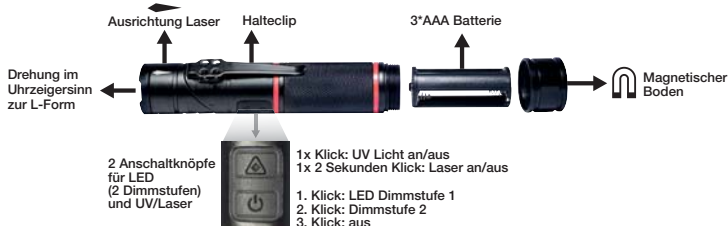

DE

Wiha Light Multi-Taschenlampe

wiha
Tools that work for you

Wiha Light Multi-Taschenlampe

Produkteigenschaften

Taschenlampe mit schwenkbarem Kopfteil und 3 integrierten Funktionen: LED, Laser, UV. Lieferumfang mit Batterie.

	Dimmstufe 1	Dimmstufe 2
LED Helligkeit	100 Lumen	310 Lumen
LED Laufzeit	10h30min	3h
LED	CREE XPG2 S4	
Strahlenentfernung	65m	
Max. Intensität	1100 cd / 1100 lux	
Fallschutz	1m	
Schutzart	IP4X	
Batterie	Standard 3*AAA	
Laser Spezifikation	0,4 – 1mW, Laser Kategorie 2	
UV Wellenlänge	min 390nm / max 400nm	

*Messergebnisse auf Basis der beigelegten Batterien

Leistungsmerkmale

- Halteclip und magnetische Positionierungsmöglichkeit am Boden ermöglichen freie Hände für weitere Tätigkeiten
- Integrierter Laser erleichtert detaillierte Positionsbestimmung und Übertragung von Maßen z.B. Deckenmontage. Schaltet erst nach 2 sekündigen Drücken des Anschaltknopfes an. Ausrichtung des Lasers mit Pfeilmarkierung.
- Nutzung zur technischen Inspektion durch integriertes UV Licht