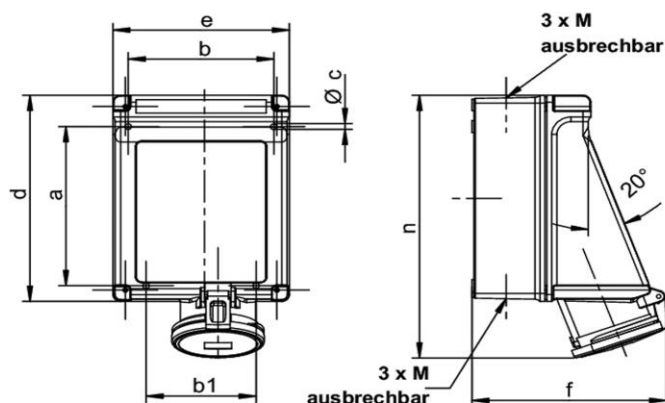

PRODUKTDATENBLATT

Artikelnummer 163306

EAN	4015609251537
Hersteller	WALTHER-WERKE
WEEE-Reg.-Nr.	DE 22131895

Artikelbeschreibung

Wandsteckdose zur Innenbefestigung 63A 3P 6h mit 2 Kabeleinführungen oben und 2 ausbrechbaren Kabeleinführungen unten

Produktbild

Ausführliche Artikelbeschreibung

WALTHER Wandsteckdose 63A 3P 230V 6h IP44 aus PA6-Material mit 2 ausbrechbaren Kabeleinführungen oben und unten zur Innenbefestigung

Bestellinformationen

Bestelleinheit	Stück
Zolltarifnummer	85366990
Nettogewicht	1,59 kg
Verpackungseinheit (VPE)	1
Länge der Verpackung	
Breite der Verpackung	
Tiefe der Verpackung	
Bruttogewicht (VPE)	1,59 kg

Zertifikate

VDE certification	40000707	
EAC certification	BY112.02.01.020 06089	

Klassifikationssystem

Klassifikationssystem	ETIM_6.0
ETIM-Klasse	EC001321

Technische Produktdaten

Ausführung	Aufputz
IEC-Stromstärke	63 A
UL/CSA-Stromstärke (wenn UL-Ausführung gewünscht)	60 A
Polzahl	3
Spannung nach EN 60309-2	230 V (50+60 Hz) blau
Uhrzeit-Stellung	6 h
Kennfarbe	blau
RAL-Nummer	5002
Schutzart (IP)	IP44
Anschlusstechnik	Schraubklemme
Werkstoff	Kunststoff
Befestigungsart	innenliegende Befestigung
Isolierter Einbau	✓

Maßzeichnung

Amp.	63		
Pole	3	4	5
a	183	183	183
b	151	151	151
b1	114	114	114
c	6,5	6,5	6,5
d	237	237	237
e	183	183	183
f	196	196	196
n	302	302	302
M	25/32/40	25/32/40	25/32/40