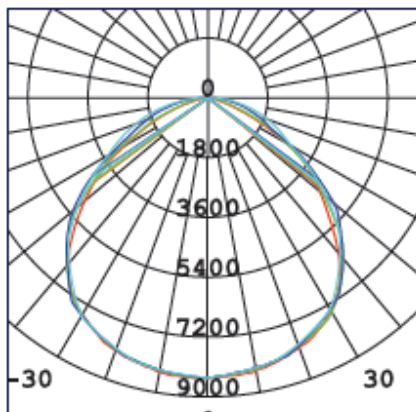

Produktabmessungen

Höhe .....	355 mm
Breite .....	130 mm
Tiefe .....	100 mm
Gewicht .....	1870 g

Elektrische Kenndaten

Spannung .....	220-240 V
Betriebsfrequenz .....	50/60 Hz
Leistungsaufnahme .....	20,0 W
Bemessungsleistungsaufnahme .....	20,0 W
Elektrischer Leistungsfaktor .....	$\lambda > 0,9$
Dimmbar? .....	Nein
Lichtausbeute .....	110 lm/W

Lichttechnische Eigenschaften

Farbkennung .....	830
Lichtfarbe .....	Warmweiß
Farbtemperatur .....	3000 K
Farbwiedergabe .....	Ra 80
System-Lumen .....	2200 lm
Nomineller Halbwertswinkel .....	24°
Bemessungshalbwertswinkel .....	24°
Lichtstromerhalt <sup>1</sup> .....	70 %
Farbkonsistenz SDCM .....	< 6

### Abmessungsskizze

### Lichtstärkeverteilung