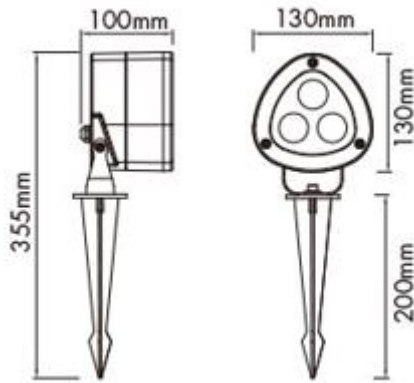

Produktabmessungen

Höhe .....	355 mm
Breite .....	130 mm
Tiefe .....	100 mm
Gewicht .....	1870 g

Elektrische Kenndaten

Spannung .....	220-240 V
Betriebsfrequenz .....	50/60 Hz
Leistungsaufnahme .....	20,0 W
Bemessungsleistungsaufnahme .....	20,0 W
Elektrischer Leistungsfaktor .....	$\lambda > 0,9$
Dimmbar? .....	Nein
Lichtausbeute .....	110 lm/W

### Abmessungsskizze