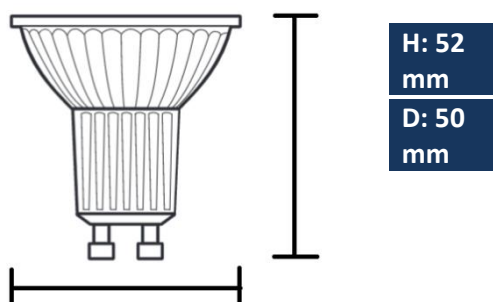

Umwelteigenschaften

Die Leuchte wird mit der Lichtquelle MM26642 der Energieklasse G verkauft.

Produktabmessungen Lampe

Länge.....	52 mm
Durchmesser.....	50 mm
Gewicht.....	55 g

Elektrische Kenndaten Lampe

¹ bis zum Erreichen von 60 % Lichtstrom

² gebunden als Amalgam

³ eines herkömmlichen Leuchtmittels gleichen Typs

⁴ am Ende der Nennlebensdauer

gemäß EU-Verordnung Nr. 2019/2015

Produktabmessungen Einbauring

Schwenkbar.....	30°
Bohrlochdurchmesser.....	68 mm
Durchmesser.....	85 mm
Gesamt Höhe.....	26 mm
Einbautiefe.....	24 mm
Gewicht.....	87 g

Allgemeine Eigenschaften Einbauring

Schwenkbar.....	30°
Material.....	Aluminium
Farbe.....	Weiß

Abmessungsskizze Einbauring

Abmessungsskizze Lampe

Hinweise und Empfehlungen

Zubehör

Inklusive 2 Fassungen:

1 x Lampenfassung GU10

1 x Lampenfassung GU5.3

Empfehlung für die Entsorgung der Leuchte