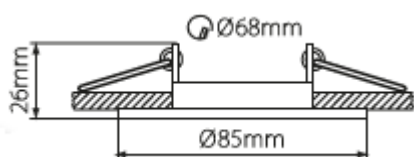

gemäß EU-Verordnung Nr. 2019/2015

Produktabmessungen Einbauring

Schwenkbar.....	30°
Bohrlochdurchmesser.....	68 mm
Durchmesser.....	85 mm
Gesamt Höhe.....	26 mm
Einbautiefe.....	24 mm
Gewicht.....	87 g

Allgemeine Eigenschaften Einbauring

Schwenkbar.....	30°
Material.....	Aluminium
Farbe.....	Weiß

Abmessungsskizze Einbauring