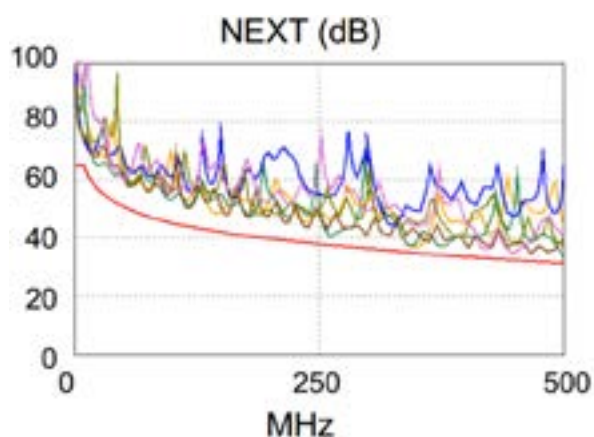

Fluke Performance Test: