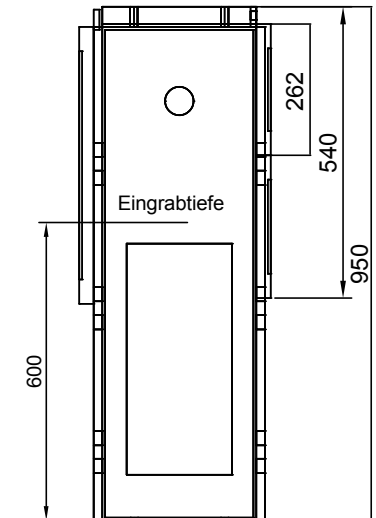

# GSAB - Sockel f. Normkabelverteilerschränke

- Euronormsockel (NSE) in steckbarer Ausführung

Material: glsfaserverstärktes Polyester

Farbe: Grau ähnlich RAL 7035

-mit Kabelabfangschiene Winkelstahl verzinkt 40/4  
(auf Wunsch als Aluminumschiene)

Größentabelle				
	a	b	c	d
Größe 0	591	545	495	445
Größe 1	786	740	690	640
Größe 2	1116	1070	1020	970
Größe 3	1446	1400	1350	1300