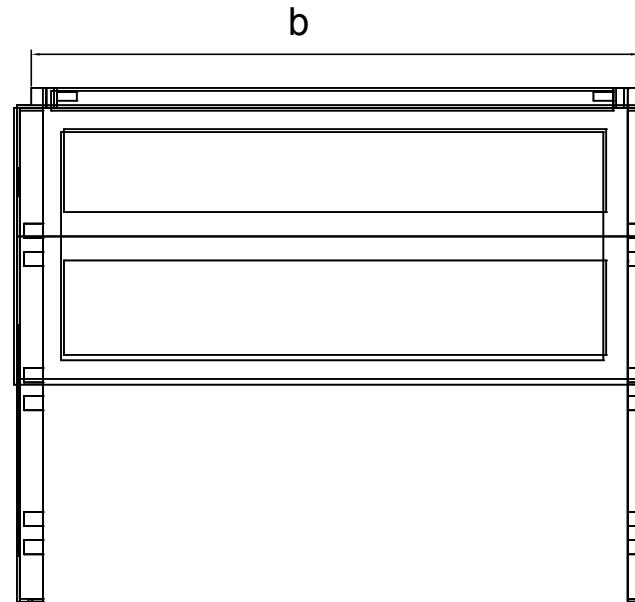

# GSAB - Sockel f. Normkabelverteilerschränke

- Euronormsockel (NSE) in steckbarer Ausführung

Material: glsfaserverstärktes Polyester

Farbe: Grau ähnlich RAL 7035

-mit Kabelabfangschiene Winkelstahl verzinkt 40/4  
(auf Wunsch als Aluminumschiene)

Größentabelle				
	a	b	c	d
Größe 0	591	545	495	445
Größe 1	786	740	690	640
Größe 2	1116	1070	1020	970
Größe 3	1446	1400	1350	1300