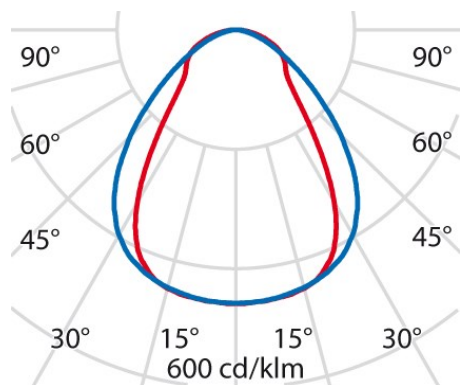

Photometrische Daten

Um die ständige Aktualisierung unserer Produkte zu fördern, behält sich PERFORMANCE IN LIGHTING das Recht vor, Änderungen ohne vorherige Ankündigung vorzunehmen. Daher wird immer empfohlen, die neueste Version zu lesen, die auf der Website www.performanceinlighting.com veröffentlicht ist. Gelieferte Lumenleistungen und Stromverbrauch, einschließlich Verluste, unterliegen einer Toleranz von +/- 7 %. Wenn nicht anders angegeben, gelten die Werte für eine Umgebungstemperatur von 25°C. Die Garantiebedingungen sind unter <https://www.performanceinlighting.com/gr/company/led-warranty>