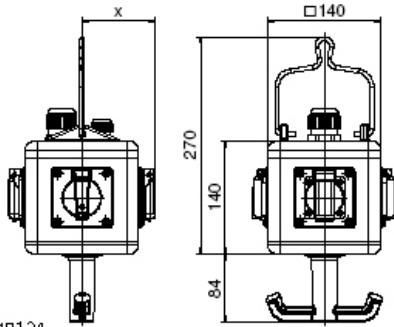

Hängeverteiler

Artikelbeschreibung	
BALS-Art.-Nr	57092
EAN	4024941570923
Produktgruppe	UNI - BLOCK, abhangbar
Gehause	schlagfestes Vollgummi-Gehause mit Aufhangebugel und Griffhaken
Bestuckung	4 x Schutzkontaktsteckdose 16A 230V IP 54
Absicherung/Schutzmanahme	ohne
Leitungseinfuhrung/Anschlussmoglichkeit	1 x M25 Kabelverschraubung (Dichtbereich: 11-17mm)
Zusatzliche Informationen	Anschlussfertig verdrahtet auf Klemmring.

Artikelbeschreibung	
Schutzart	IP54
Gerätefarbe	Gehäuseoberteil gelb ähnlich RAL 1023, Gehäuseunterteil schwarz ähnlich RAL 9017
Geräte-Höhe	140mm
Geräte-Breite	140mm
Geräte-Tiefe	140mm
RDF-Faktor	1
Nennstrom InA	16

Logistikdaten	
Einzelgewicht	2,09 kg / Stück
Verpackungsart	Karton
Inhaltsmenge	1 ST
EAN	4024941570923
Länge	258 mm
Breite	183 mm
Höhe	212 mm
Gewicht	2,242 kg
Volumen	8.750 ccm

13MB124

Depth X

Component	Angle	IP44/IP54	IP67
16A 3pol.	straight	118	122
16A 4pol.	straight	119	124
16A Spol.	straight	122	124
32A 3/4pol.	straight	128	132
32A Spol.	straight	132	132
16A Spol.	angled	126	125
Domestic socket	straight	90	115
Operating window		90	