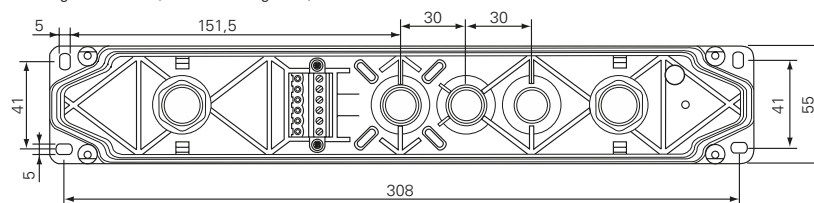

*) IP54 für Elektronik und Leuchtmittel. Für erhöhte Dichtigkeitsanforderungen in Innenräumen oder geschützten Außenbereichen.

Ballschutzkorb

Typ	Bestell-Nr.
Ballschutzkorb inkl. Befestigungsschellen	40071348370

Typ	Bestell-Nr.
Schnellmontagesatz mit Klemmen und optionalen Abstandhaltern	40071345980

Schnellmontagesatz

Maßangaben in mm (Schnellmontagesatz)

Pendelaufhängung mit 90° Winkel und Style 51011 LED CG-S

Pendelaufhängung mit 90° Winkel und Style 22011 LED CG-S

Pendelaufhängung mit Style 51021 LED CG-S

Ballschutzkorb mit Style 22011 LED CG-S

Bestellangaben Sonderpiktogramme

Typ	Piktogramm	Erkennungsweite	Bestell-Nr.
Style-Serie		32 m	40071354138
		32 m	40071354134
		32 m	40071354135
		32 m	40071354136
		32 m	40071354137
		32 m	40071348010
		32 m	40071348017
		32 m	40071348018
		32 m	40071348019
		32 m	40071348029
		32 m	40071348030
		32 m	40071348031
		32 m	40071348021
		32 m	40071349349
		32 m	40071349350
		32 m	40071349351
		32 m	40071349352
		32 m	40071349335
		32 m	40071349342
		32 m	40071349343
		32 m	40071349358
		32 m	40071348674
		32 m	40071349368
		32 m	40071349369
		32 m	40071349370
		32 m	40071352387