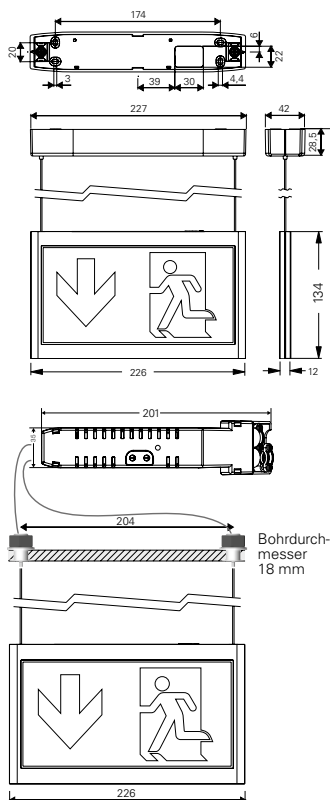

GuideLed 10025, 10026 CG-S

Deckenmontage mit Seil

GuideLed 10025, 10026 CG-S

- Rettungszeichen-Scheibenleuchte in LED-Technologie für Deckenmontage
- Schlankes Design mit einer Piktogrammbreite von nur 12 mm
- Sehr gute Erkennbarkeit durch hohe Leuchtdichte der weißen Kontrastfarbe > 500 cd/m² gem. DIN 4844-1 und hohe Gleichmäßigkeit $L_{min}/L_{max} > 0,8$
- Reduzierte Batteriekosten durch besonders geringe Stromaufnahme
- Geringe Betriebskosten durch niedrige Anschluss-Wirkleistung von nur 2,9W (1,9W einseitig abstrahlend)
- Minimierter Wartungsaufwand durch hohe Lebensdauererwartung der LEDs von bis zu 50.000 Stunden

GuideLed 10025 CG-S

Erkennungsweite	20 m
Lichtstrom Φ_e/Φ_{Nenn} am Ende der Nennbetriebsdauer	100 %
Gehäusematerial	PC, PMMA
Gehäusefarbe	Lichtgrau RAL 7035
Gewicht	0,40 kg (10025 LED CG-S) 0,52 kg (10026 LED CG-S)
Montageart	Abgehängte Montage (max. 1,5 m)
Anschlussklemmen	Steckklemme 2,5 mm ² verpolungss.
Anschlussspannung	220- 240 V AC, 50/60 Hz 176 V- 275 V DC
Stromaufnahme Batteriebetrieb (220 V)	einseitig 8 mA – zweiseitig 12 mA
Anschlussleistung Netzbetrieb (Scheinleistung/Wirkleistung)	einseitig 4,0 VA / 1,9 W zweiseitig 5,5 VA / 2,9 W
Einschaltstrom	1,5 A
Zulässige Umgebungstemperatur	-20°C bis +40°C
Leuchtmittel	LED-Leiste

Maßangaben in mm

GuideLed 10026 CG-S

Bestellangaben Befestigungsset

Lieferumfang (LED-Piktogramme müssen separat bestellt werden)	Bestell-Nr.
Seilmontageset für GuideLed 10025 CG-S mit im Baldachin integrierter LED-Versorgung und CG-S Technologie (20 Adressen)	40071353609
Seilmontageset für GuideLed 10026/11026 CG-S mit Deckenseilhaltern, LED-Versorgung und CG-S Technologie (20 Adressen) im Gehäuse mit Zugentlastung	40071353640