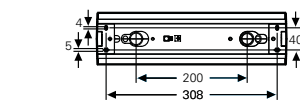

Style Variant 29021 LED CG-S

Rettungszeichenleuchte

Style Variant 29021 LED CG-S

- Zweiseitig abstrahlende LED Rettungszeichenleuchte aus hochwertigem, UV-beständigem und halogenfreiem Kunststoff in LED-Technologie
- Große Auswahl an Siebdruck-Piktogrammscheiben mit einfacher Schnappmontage
- Minimierter Wartungsaufwand durch hohe Lebensdauererwartung der LEDs von bis zu 50.000 Stunden
- Verkürzter Inspektionsaufwand durch CEWA GUARD Technologie
- Automatische Funktionsüberwachung von bis zu 20 Leuchten pro Stromkreis
- Reduzierte Installationskosten durch STAR-Technologie
- Frei programmierbarer Mischbetrieb der Schaltungsarten pro Leuchte in einem Stromkreis

29021 LED mit Scheibe PR

Erkennungsweite	32 m
Lichtstrom Φ_E/Φ_{Nenn} am Ende der Nennbetriebsdauer	100 %
Gehäusematerial	Polycarbonat (850 °C glühdrahtbeständig)
Gewicht inkl. Haube	1,2 kg
Gehäusefarbe	Grau
Montageart	Deckenmontage
Anschlussklemmen	Steckklemme 2,5 mm ²
Anschlussspannung	220- 240 V, 50/60 Hz, 176- 275 V DC
Stromaufnahme Batteriebetrieb (220 V)	25 mA
Anschlussleistung Netzbetrieb (Scheinleistung/Wirkleistung)	9,5 VA / 5,8 W
Einschaltstrom	1,5 A
Zulässiger Temperaturbereich	-10 °C bis +40 °C
Leuchtmittel	HighPower LEDs 4 x 1,1 W

Maßangaben in mm

29021

29021 mit Deckenbefestigung

29021 mit Wandausleger

Deckenbefestigung

Kettenbefestigung

Wandausleger

Bestellangaben

Typ	Lieferumfang	Bestell-Nr.
29021 LED CG-S	Leuchtgehäuse ohne Scheiben, mit CEWA GUARD-Überwachung und 20-stelligem Adressschalter	40071350550
Scheibe PL gem. ISO 7010	Scheibe mit Siebdruck-Piktogramm	40071354130
Scheibe PR gem. ISO 7010	Scheibe mit Siebdruck-Piktogramm	40071354131
Scheibe PU gem. ISO 7010	Scheibe mit Siebdruck-Piktogramm	40071354132
Scheibe PO gem. ISO 7010	Scheibe mit Siebdruck-Piktogramm	40071354138
Scheibe blind	Scheibe blind	40071345987