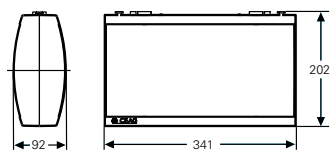

Style Variant 29021 LED CG-S

Rettungszeichenleuchte

Style Variant 29021 LED CG-S

- Zweiseitig abstrahlende LED Rettungszeichenleuchte aus hochwertigem, UV-beständigem und halogenfreiem Kunststoff in LED-Technologie
- Große Auswahl an Siebdruck-Piktogrammscheiben mit einfacher Schnappmontage
- Minimierter Wartungsaufwand durch hohe Lebensdauererwartung der LEDs von bis zu 50.000 Stunden
- Verkürzter Inspektionsaufwand durch CEWA GUARD Technologie
- Automatische Funktionsüberwachung von bis zu 20 Leuchten pro Stromkreis
- Reduzierte Installationskosten durch STAR-Technologie
- Frei programmierbarer Mischbetrieb der Schaltungsarten pro Leuchte in einem Stromkreis

29021 LED mit Scheibe PR

Erkennungsweite	32 m
Lichtstrom Φ_E/Φ_{Nenn} am Ende der Nennbetriebsdauer	100 %
Gehäusematerial	Polycarbonat (850 °C glühdrahtbeständig)
Gewicht inkl. Haube	1,2 kg
Gehäusefarbe	Grau
Montageart	Deckenmontage
Anschlussklemmen	Steckklemme 2,5 mm ²
Anschlussspannung	220- 240 V, 50/60 Hz, 176- 275 V DC
Stromaufnahme Batteriebetrieb (220 V)	25 mA
Anschlussleistung Netzbetrieb (Scheinleistung/Wirkleistung)	9,5 VA / 5,8 W
Einschaltstrom	1,5 A
Zulässiger Temperaturbereich	-10 °C bis +40 °C
Leuchtmittel	HighPower LEDs 4 x 1,1 W

Maßangaben in mm

29021

29021 mit Deckenbefestigung

29021 mit Wandausleger

Deckenbefestigung

Kettenbefestigung

Wandausleger

Bestellangaben