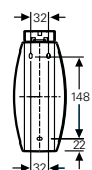

29021 LED mit Scheibe PR

Erkennungsweite	32 m
Lichtstrom Φ_E/Φ_{Nenn} am Ende der Nennbetriebsdauer	100 %
Gehäusematerial	Polycarbonat (850 °C glühdrahtbeständig)
Gewicht inkl. Haube	1,2 kg
Gehäusefarbe	Grau
Montageart	Deckenmontage
Anschlussklemmen	Steckklemme 2,5 mm ²
Anschlussspannung	220- 240 V, 50/60 Hz, 176- 275 V DC
Stromaufnahme Batteriebetrieb (220 V)	25 mA
Anschlussleistung Netzbetrieb (Scheinleistung/Wirkleistung)	9,5 VA / 5,8 W
Einschaltstrom	1,5 A
Zulässiger Temperaturbereich	-10 °C bis +40 °C
Leuchtmittel	HighPower LEDs 4 x 1,1 W

Maßangaben in mm

29021

29021 mit Deckenbefestigung

29021 mit Wandausleger

Deckenbefestigung

Kettenbefestigung

Wandausleger

Bestellangaben

Typ	Lieferumfang	Bestell-Nr.
29021 LED CG-S	Leuchtgehäuse ohne Scheiben, mit CEWA GUARD-Überwachung und 20-stelligem Adressschalter	40071350550
Scheibe PL gem. ISO 7010	Scheibe mit Siebdruck-Piktogramm	40071354130
Scheibe PR gem. ISO 7010	Scheibe mit Siebdruck-Piktogramm	40071354131
Scheibe PU gem. ISO 7010	Scheibe mit Siebdruck-Piktogramm	40071354132
Scheibe PO gem. ISO 7010	Scheibe mit Siebdruck-Piktogramm	40071354138
Scheibe blind	Scheibe blind	40071345987