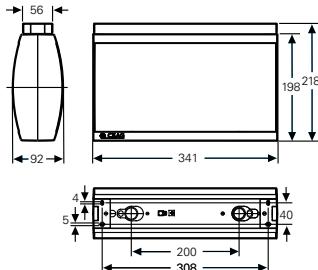

### Maßangaben in mm

28021 LED CGLine+

28021 LED CGLine+ mit Deckenbefestigung

28021 LED CGLine+ mit Wandausleger