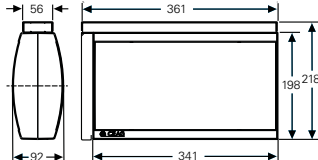

### Maßangaben in mm

28021 LED CGLine+

28021 LED CGLine+ mit Deckenbefestigung

28021 LED CGLine+ mit Wandausleger