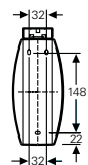

### Maßangaben in mm

28021 LED CGLine+

28021 LED CGLine+ mit Deckenbefestigung

28021 LED CGLine+ mit Wandausleger