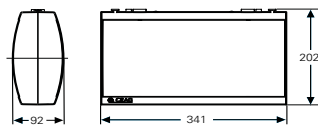

### Maßangaben in mm

28021 LED CGLine+

28021 LED CGLine+ mit Deckenbefestigung

28021 LED CGLine+ mit Wandausleger