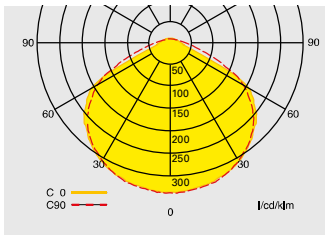

PG GO

Lieferumfang:

Leuchtgehäuse inkl. klarer Abdeckhaube, 3 Piktogrammfolien PR, PL und PU gem. ISO 7010, Einsatz als Sicherheits- oder Rettungszeichenleuchte

Bestellangaben Zubehör

Typ	EAN 36 60191	Gewicht [kg]	VE Stk.	Bestell-Nr.	Preis €/VE
SL20, Piktogrammfolien-Set ISO 7010 	60389 2		1	SL23A	8,61
SL20, Doppelseitige Haube (inkl. blind Piktogramm)	60393 9		1	SL2CD	16,71
SL20, Einbau Gehäuse	60391 5		1	SL2RB	19,48
SL20, Ballschutzkorb	60414 1		1	SL2PG	42,13
Magnet für manuellen Test	40 12539 35041 5		1	40071352379	2,87

PG GO

Lichtverteilungskurve

Projektierungshilfe für SafeLite für E = 1,0 lx (0,5 lx)

Messebene 0,02 m, Wartungsfaktor WF = 80 %, Batteriebetrieb, Abstände in m

Montage- höhe in Meter	Montagearten				
		L1	L2	L3	L4
2,5	Deckenmontage	2,5	6,6	2,4	6,4
2,8	Fluchtwegmitte	2,4	6,7	2,4	6,6
3,0		2,3	6,8	2,3	6,7
3,5		2,1	6,8	2,1	6,7
4,0		1,7	6,6	1,7	6,5
4,5		0,8	6,3	0,8	6,2
2,5	Deckenmontage	2,2 (2,9)	5,9 (7,2)	2,1 (2,8)	5,7 (6,9)
2,8	Raumausleuchtung	2,2 (3,0)	6,1 (7,5)	2,1 (2,9)	5,8 (7,2)
3,0		2,2 (3,0)	6,1 (7,7)	2,1 (2,9)	5,9 (7,4)
3,5		2,1 (3,0)	6,2 (7,9)	2,0 (2,9)	6,1 (7,8)
4,0		1,7 (2,9)	6,2 (8,3)	1,6 (2,8)	6,2 (8,0)
4,5		1,1 (2,7)	6,2 (8,5)	1,0 (2,7)	6,7 (8,5)
5,0		(2,7)	(8,8)	(2,6)	(8,7)