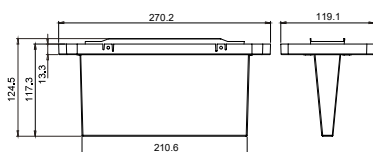

Technische Daten SafeLite

Erkennungsweite	20 m
Lichtstrom Φ_E	Notlichtbetrieb: 60 lm Netzbetrieb: 100 lm
Lichtstrom Φ_E/Φ_{Nenn} am Ende der Nennbetriebsdauer	60% bei 3 h
Gehäusematerial	Polykarbonat (850 °C glühdrahtbeständig)
Gehäusefarbe	RAL9003
Gewicht	0,5 kg
Montageart	Wand- und Deckenmontage Optional : Einbaugeschäse, doppelseitige Haube
Anschlussklemmen	2x2,5 mm ² Steckklemmen
Betriebsart	Dauerlicht / Bereitschaftslicht auswählbar
Notlichtdauer	3 h
Anschlussspannung	220 V-240 V, 50 / 60 Hz
Batterie	Ni-Cd Batterie- 3,6 V 0,8 Ah
Anschlussleistung Netzbetrieb (Scheinleistung / Wirkleistung)	Dauerlicht: 4,8 VA / 4,6 W Bereitschaftslicht: 4,5 VA / 4,4 W
Zulässige Umgebungstemperatur	+5°C bis + 40°C
Leuchtmittel	LED Leiste
Schutzklasse	II

SafeLite

Maßangaben in mm

Einbaugeschäse

Maßangaben in mm

Doppelseitige Haube

Maßangaben in mm

Magnet für Funktionstest

Bestellangaben

PG GO

Lieferumfang:

Leuchtgehäuse inkl. klarer Abdeckhaube, 3 Piktogrammfolien PR, PL und PU gem. ISO 7010, Einsatz als Sicherheits- oder Rettungszeichenleuchte

Bestellangaben Zubehör

Typ	EAN 36 60191	Gewicht [kg]	VE Stk.	Bestell-Nr.	Preis €/VE
SL20, Piktogrammfolien-Set ISO 7010 	60389 2		1	SL23A	8,61
SL20, Doppelseitige Haube (inkl. blind Piktogramm)	60393 9		1	SL2CD	16,71
SL20, Einbau Gehäuse	60391 5		1	SL2RB	19,48
SL20, Ballschutzkorb	60414 1		1	SL2PG	42,13
Magnet für manuellen Test	40 12539 35041 5		1	40071352379	2,87