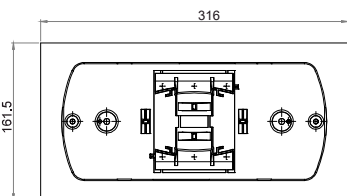

Technische Daten SafeLite

Erkennungsweite	20 m
Lichtstrom Φ_E	Notlichtbetrieb: 60 lm Netzbetrieb: 100 lm
Lichtstrom Φ_E/Φ_{Nenn} am Ende der Nennbetriebsdauer	60% bei 3 h
Gehäusematerial	Polykarbonat (850 °C glühdrahtbeständig)
Gehäusefarbe	RAL9003
Gewicht	0,5 kg
Montageart	Wand- und Deckenmontage Optional : Einbaugeschäse, doppelseitige Haube
Anschlussklemmen	2x2,5 mm ² Steckklemmen
Betriebsart	Dauerlicht / Bereitschaftslicht auswählbar
Notlichtdauer	3 h
Anschlussspannung	220 V-240 V, 50 / 60 Hz
Batterie	Ni-Cd Batterie- 3,6 V 0,8 Ah
Anschlussleistung Netzbetrieb (Scheinleistung / Wirkleistung)	Dauerlicht: 4,8 VA / 4,6 W Bereitschaftslicht: 4,5 VA / 4,4 W
Zulässige Umgebungstemperatur	+5°C bis + 40°C
Leuchtmittel	LED Leiste
Schutzklasse	II

SafeLite

Maßangaben in mm

Einbaugeschäse

Maßangaben in mm

Doppelseitige Haube

Maßangaben in mm

Magnet für Funktionstest

Bestellangaben

PG GO

Lieferumfang:

Leuchtgehäuse inkl. klarer Abdeckhaube, 3 Piktogrammfolien PR, PL und PU gem. ISO 7010, Einsatz als Sicherheits- oder Rettungszeichenleuchte

Bestellangaben Zubehör

Typ	EAN 36 60191	Gewicht [kg]	VE Stk.	Bestell-Nr.	Preis €/VE
SL20, Piktogrammfolien-Set ISO 7010 	60389 2		1	SL23A	8,61
SL20, Doppelseitige Haube (inkl. blind Piktogramm)	60393 9		1	SL2CD	16,71
SL20, Einbau Gehäuse	60391 5		1	SL2RB	19,48
SL20, Ballschutzkorb	60414 1		1	SL2PG	42,13
Magnet für manuellen Test	40 12539 35041 5		1	40071352379	2,87