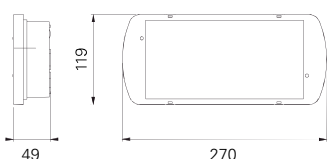

Technische Daten SafeLite

Erkennungsweite	20 m
Lichtstrom Φ_E	Notlichtbetrieb: 60 lm Netzbetrieb: 100 lm
Lichtstrom Φ_E/Φ_{Nenn} am Ende der Nennbetriebsdauer	60% bei 3 h
Gehäusematerial	Polykarbonat (850 °C glühdrahtbeständig)
Gehäusefarbe	RAL9003
Gewicht	0,5 kg
Montageart	Wand- und Deckenmontage Optional : Einbaugeschäse, doppelseitige Haube
Anschlussklemmen	2x2,5 mm ² Steckklemmen
Betriebsart	Dauerlicht / Bereitschaftslicht auswählbar
Notlichtdauer	3 h
Anschlussspannung	220 V-240 V, 50 / 60 Hz
Batterie	Ni-Cd Batterie- 3,6 V 0,8 Ah
Anschlussleistung Netzbetrieb (Scheinleistung / Wirkleistung)	Dauerlicht: 4,8 VA / 4,6 W Bereitschaftslicht: 4,5 VA / 4,4 W
Zulässige Umgebungstemperatur	+5°C bis + 40°C
Leuchtmittel	LED Leiste
Schutzklasse	II

SafeLite

Maßangaben in mm

Einbaugeschäse

Maßangaben in mm

Doppelseitige Haube

Maßangaben in mm

Magnet für Funktionstest

Bestellangaben