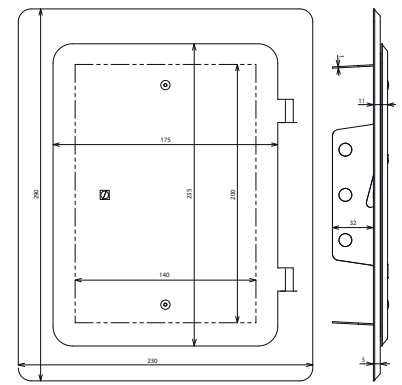

RTUP 290X230 VKS V2A (476 020)

Maßbild

Typ	RTUP 290X230 VKS V2A
Art-Nr.	476 020
Werkstoff	NIRO
Einbaumaß	200 x 140 mm
Abmessung	290 x 230 mm

Stammdaten	
Nettogewicht	800 g/st
Zolltarifnummer (Komb. Nomenklatur EU)	85389099
GTIN (EAN)	4013364126916
VPE	1 ST