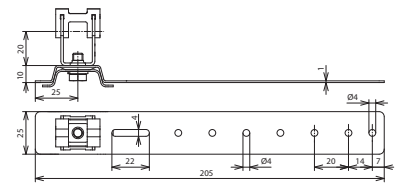

DLH DG 8 H20 L205 V2A AL (206 170)

Maßbild

Typ	DLH DG 8 H20 L205 V2A AL
Art-Nr.	206 170
Werkstoff Dachleitungshalter	Al
Strebenlänge (l1)	205 mm
Bauhöhe Leitungshalter	20 mm
Werkstoff Leitungshalter	NIRO
Leitungshalter Aufnahme Rd	8 mm
Leitungshalter Modell	DEHNgrip
Leitungsführung	lose
Befestigungsmöglichkeit	zum leichten Anformen an die Falze
Art der Dacheindeckung	Pfannendächer
Innengewinde	M6
Normenbezug	DIN EN 62561-4

Stammdaten

Nettogewicht	51 g/st
Zolltarifnummer (Komb. Nomenklatur EU)	85389099
GTIN (EAN)	4013364082816
VPE	50 ST

Änderungen in Form und Technik, bei Maßen, Gewichten und Werkstoffen behalten wir uns im Sinne des Fortschrittes der Technik vor. Die Abbildungen sind unverbindlich.