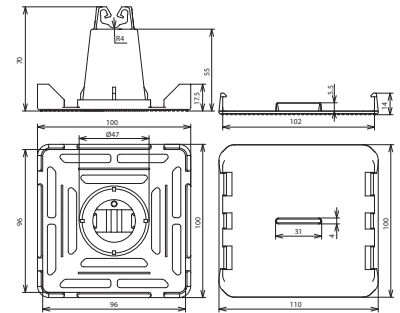

DLH KF 8 LO DBS 110X100X70 SW (253 030)

Maßbild

Typ	DLH KF 8 LO DBS 110X100X70 SW
Art-Nr.	253 030
Bauteilschutz	Dt.-Pat. Nr. 44 26 404.6
Leitungsführung	lose
Werkstoff Leitungshalter	Kunststoff
Farbe Leitungshalter	schwarz ●
Leitungshalter Aufnahme Rd	8 mm
Abmessung	110 x 100 x 75 mm
Anwendungshinweis	für Flachdächer mit Kunststoff-, Dichtungs- oder Flachdachbahnen
Befestigungsmöglichkeit	zum Einklemmen von Dachbahnstreifen (ca. 300x90mm) bis 2,5mm (nicht im Lieferumfang) die bauseits mit der Dachfolie verschweißt oder verklebt werden

Stammdaten

Nettogewicht	58 g/st
Zolltarifnummer (Komb. Nomenklatur EU)	85389099
GTIN (EAN)	4013364054271
VPE	100 ST

Änderungen in Form und Technik, bei Maßen, Gewichten und Werkstoffen behalten wir uns im Sinne des Fortschrittes der Technik vor. Die Abbildungen sind unverbindlich.