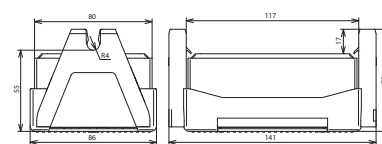

DLH FB2 8 LO 141X86X70 (253 050)

Maßbild

Typ	DLH FB2 8 LO 141X86X70
Art-Nr.	253 050
Bauteilschutz	Dt.-Pat. Nr. 19 820 855.3
Ausführung	mit zweifacher Leitungshalterung
Leitungsführung	lose
Werkstoff Leitungshalter	Kunststoff
Farbe Leitungshalter	schwarz ●
Leitungshalter Aufnahme Rd	8 mm
Gewicht	1 kg
Stein	Beton (C35/45)
Abmessung	141 x 86 x 70 mm

Stammdaten

Nettogewicht	1,04 kg/st
Zolltarifnummer (Komb. Nomenklatur EU)	68109100
GTIN (EAN)	4013364079687
VPE	10 ST

Änderungen in Form und Technik, bei Maßen, Gewichten und Werkstoffen behalten wir uns im Sinne des Fortschrittes der Technik vor. Die Abbildungen sind unverbindlich.