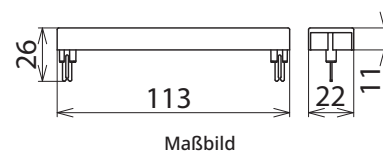

**EF 10 DRL (907 498)**

Erdungsrahmen mit Verrastung, notwendig zur Erdung und Montage von max. 10 Stück DRL-Schutzsteckern. Steckbar auf eine 10 DA-Trennleiste oder auf das DRL-Steckmagazin.

<b>Typ</b>	<b>EF 10 DRL</b>
<b>Art-Nr.</b>	<b>907 498</b>
Einsteckbar in	LSA-Trennleisten oder DRL-Steckmagazin
Erdung über	Montagebügel oder DRL-Steckmagazin
Gehäusewerkstoff	Polyamid PA 6.6
Farbe	gelb

**Stammdaten**

Nettogewicht	10 g/st
Zolltarifnummer (Komb. Nomenklatur EU)	85389099
GTIN (EAN)	4013364107540
VPE	1 ST

Änderungen in Form und Technik, bei Maßen, Gewichten und Werkstoffen behalten wir uns im Sinne des Fortschrittes der Technik vor. Die Abbildungen sind unverbindlich.