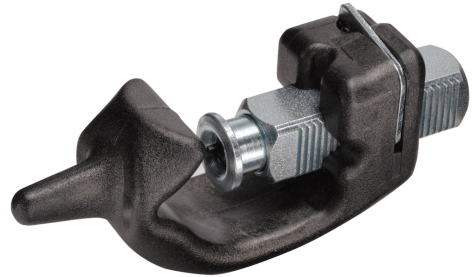

## KABELNMANTELER KABIFIX

**Article number: 120030**

Kabelentmanteler Kabifix für Längs- und Rundschnitt. Zum Aufschlitzen und Entmanteln von Kabeln von 6 - 28 mm  $\varnothing$  geeignet, auch zum Abschneiden von PVC-Rohren, für Leitungen der Gebäudeinstallation. Leitungen mit Mehrfachleitern für eine feste Verlegung, flexible Kabel, Feuchtraumleitung z.B. NYM, NYY, NHXMH-halogenfrei, flexible Einzelader, Messer auswechselbar.

Length (mm)	70 mm
Width (mm)	28 mm
Height (mm)	170 mm
Weight (kg)	0,11 kg

Attribute	Value
Kerbtiefe einstellbar	Yes
Rundschnitt	Yes
Auswechselbare Messer	Yes
Längsschnitt	Yes
Spiralschnitt	No
Abisolierbereich Durchmesser	6 mm - 28 mm
Min. AWG-Größe	3