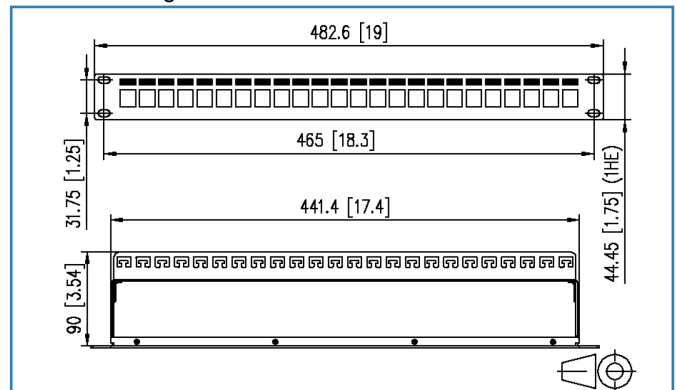

## Abbildungen

Maßzeichnung

Vergrößerte Zeichnungen am Dokumentende

Datenblatt

**Keystone 19 Zoll Modulträger 1HE 24 Port grau unbestückt, geschirmt**

Seite 2/4

Art.-Nr.  
130926-0003KE  
EAN 4251122184369

14.07.2016

**Technische Daten**

**Allgemeine Daten**

Einsatzgebiete	Strukturierte Gebäudeverkabelung, Office Rechenzentrum
Bauart	Patchfeld
Montageart	1HE
Schirmung	geschirmt
Farbe	grau
Abmessungen	
Abmessung (L x B x H)	90,00 x 482,60 x 44,45 mm
Abmessung (L x B)	3,543 x 19 in.
Zoll	19 Zoll
Höheneinheit	1HE
Beschriftungsmöglichkeit	ja

**Anschlüsse/Schnittstellen**

Portanzahl Schnittstelle 1	24
Portanzahl Schnittstelle 1 bestückt	0
Portanzahl Schnittstelle 2	24
Portanzahl Schnittstelle 2 bestückt	0
Länge Erdungsleitung	0,40 m
Länge Erdungsleitung	1,31 ft

Abbildungen

Maßzeichnung