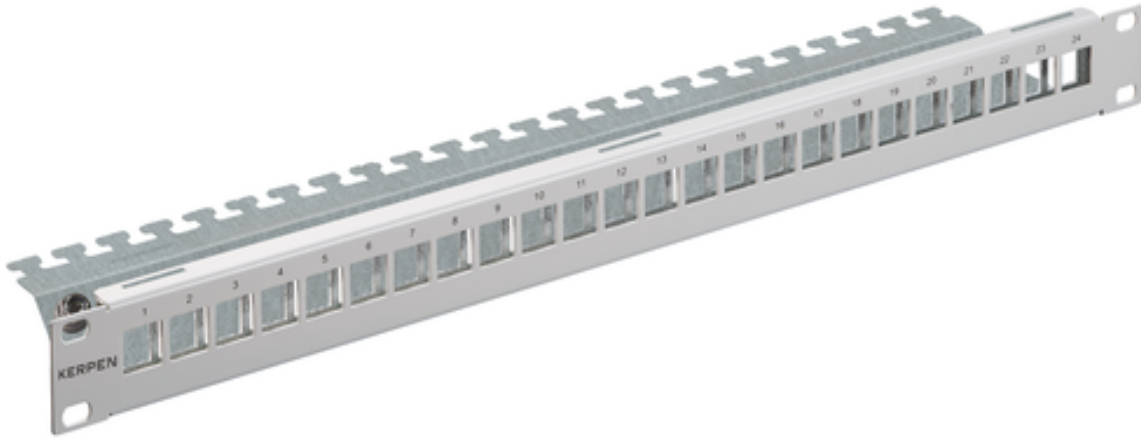

MegaLine[®] Connect45 Pro Verteilerfeld

Geschirmt, 24 Ports, Keystone

19" / 1HE / Grau RAL 7035

Abbildung ähnlich

Beschreibung

19" Verteilerfeld für den Einbau von bis zu 24 MegaLine[®] Connect45 Pro Buchsenmodulen im Keystone Format

Eigenschaften / Anwendungen

Robustes Vollmetall Verteilerfeld.
Für den Einbau in 19" Verteilern.

Konstruktive Eigenschaften

Buchsentyp	MegaLine [®] Connect45 Pro Keystone Module
PA-Anschlussart	Flachstecker 6,3 mm (DIN 46245), Anschlussbolzen M6 mit Mutter (SW10)

Aufbau

Material (Grundkörper)	Stahlblech
Material (Frontplatte)	Stahlblech, pulverbeschichtet
Frontfarbe	Lichtgrau RAL 7035
Kabelbefestigung	Mit Kabelbinder

Elektrische Eigenschaften

Temperaturbereich -40 °C - +70 °C

MegaLine[®] Connect45 Pro Verteilerfeld

Geschirmt, 24 Ports, Keystone

19" / 1HE / Grau RAL 7035

Bestückung (max.)	Ports	VPE (Stück)	Bestell-Nr.
24	24	1	KDA4P0K1G020001