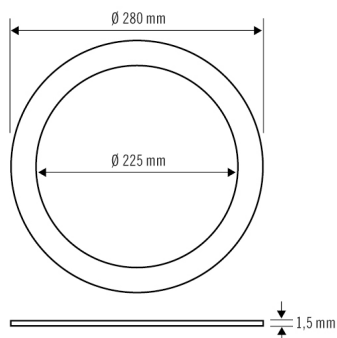

ELSA-2 RING 225

Artikelnummer

EO10300264

GTIN

4015120300264

Produktbeschreibung

- Adapterring 225 für die ELSA Serie
- Geeignet für Einbaulöcher mit einem Durchmesser von 225mm bis 265mm

Technische Daten

ALLGEMEIN

Gerätekategorie	Adapter
Garantie	5 Jahre

GEHÄUSE

Abmessungen	Höhe 1,5 mm, Ø 280 mm
Gewicht	265 g
Werkstoff	Stahl
Farbe	weiß, ähnlich RAL 9003

Maßzeichnung

Ausführliche Produktbeschreibung

- Adapterring 225 für die ELSA Serie
- Geeignet für Einbaulöcher mit einem Durchmesser von 225mm bis 265mm