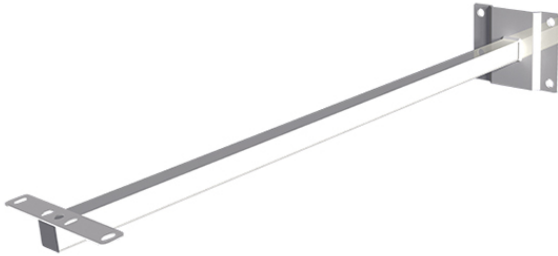

## FL WALL ARM 700 WH

### Produktbeschreibung

Wandausleger, inklusive Adapter für LED-Strahlerreihe OFL-/AFL-SUN

#### GEHÄUSE

Abmessungen	Länge 700 mm x Breite 40 mm x Höhe 40 mm
Gewicht	1000 g
Werkstoff	Stahl
Farbe	weiß