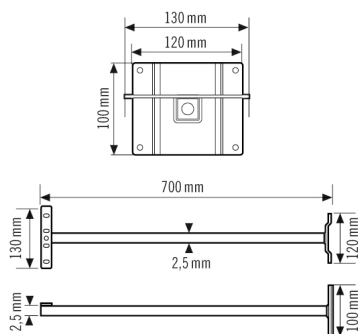

#### BEFESTIGUNG

Montageort	Aufbau
------------	--------

Montageort	Wand
------------	------

#### GEHÄUSE

Abmessungen	Länge 700 mm x Breite 40 mm x Höhe 40 mm
Gewicht	1000 g
Werkstoff	Stahl
Farbe	weiß

### Maßzeichnung