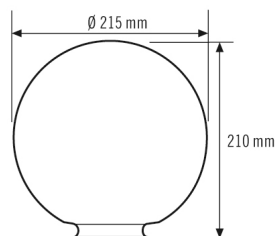

ALLGEMEIN

Geräteklasse	Abdeckung
Garantie	3 Jahre

GEHÄUSE

Abmessungen	Höhe 210 mm, Ø 215 mm
Gewicht	608 g
Farbe	opal-matt

Maßzeichnung

Ausführliche Produktbeschreibung

Systemglas für die Leuchten: AL P GARDA, Farbe: opal-matt