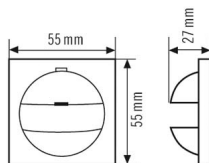

COVER SEL EXX2 IP20 WH

Artikelnummer

EP10427848

GTIN

4015120427848

Produktbeschreibung

- Abdeckung IP20-EXX2 weiß für MD 180i und PD 180i

Technische Daten

ALLGEMEIN

Geräteklasse	Abdeckung
Garantie	3 Jahre

GEHÄUSE

Abmessungen	Länge 55 mm x Breite 55 mm x Höhe 27 mm
Gewicht	8 g
Farbe	weiß, ähnlich RAL 9010

Maßzeichnung

Ausführliche Produktbeschreibung

Abdeckung IP20-EXX2 weiß für MD 180i und PD 180i, Farbe: weiß