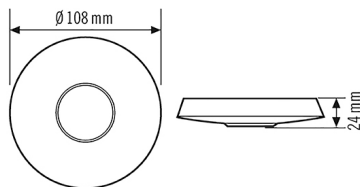

#### GEHÄUSE

Abmessungen	Höhe 24 mm, Ø 108 mm
-------------	----------------------

Gewicht	18 g
Werkstoff	UV-stabilisiertes Polycarbonat
Zulässige Umgebungstemperatur	-25 °C...+50 °C
Farbe	schwarz, ähnlich RAL 9005

### Maßzeichnung