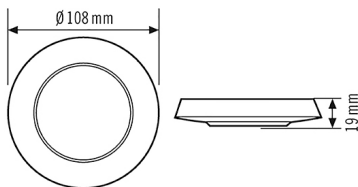

#### GEHÄUSE

Abmessungen	Höhe 19 mm, Ø 108 mm
-------------	----------------------

Gewicht	13 g
Werkstoff	UV-stabilisiertes Polycarbonat
Zulässige Umgebungstemperatur	-25 °C...+50 °C
Farbe	schwarz, ähnlich RAL 9005

### Maßzeichnung