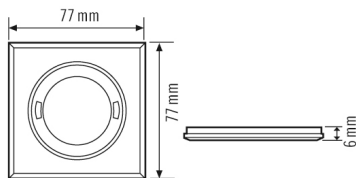

FLAT COVER SQUARE WH

Artikelnummer

EP00007248

GTIN

4015120007248

Produktbeschreibung

- Abdeckung für Präsenz- und Bewegungsmelder der Serie FLAT
- Material: Kunststoff, matt
- quadratisch, weiß

Technische Daten

ALLGEMEIN

Geräteklasse	Abdeckung
Garantie	5 Jahre

GEHÄUSE

Abmessungen	Länge 77 mm x Breite 77 mm x Höhe 6 mm
Gewicht	27 g
Farbe	weiß, ähnlich RAL 9010

Maßzeichnung

Ausführliche Produktbeschreibung

- Abdeckung für Präsenz- und Bewegungsmelder der Serie FLAT
- Material: Kunststoff, matt
- quadratisch, weiß