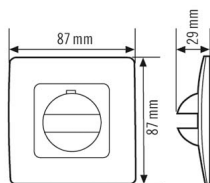

Technische Daten

ALLGEMEIN

Gerätekategorie	Abdeckung
Garantie	3 Jahre

GEHÄUSE

Abmessungen	Länge 87 mm x Breite 87 mm x Höhe 29 mm
Gewicht	25 g
Schutzart	IP20
Farbe	weiß, ähnlich RAL 9010

Maßzeichnung

Ausführliche Produktbeschreibung

- Abdeckung IP 20 für Wandmelder der Serien Basic, Standard und Compact
- Ausblendung des vertikalen Erfassungsbereiches mit beiliegender Kappe