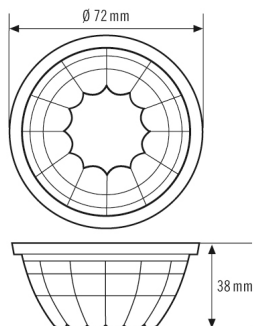

ALLGEMEIN

Gerätekategorie	Abdeckung
Garantie	5 Jahre

GEHÄUSE

Abmessungen	Höhe 38 mm, Ø 72 mm
-------------	---------------------

Gewicht	8 g
Werkstoff	UV-stabilisiertes Polycarbonat
Zulässige Umgebungstemperatur	-25 °C...+55 °C
Farbe	transparent

Maßzeichnung

Ausführliche Produktbeschreibung

Linsenmaske RC