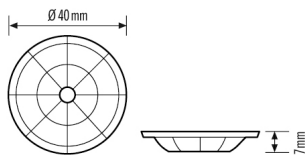

Maßzeichnung

Ausführliche Produktbeschreibung

Ersatzteil Linsenmaske 8 m IP54, Farbe: transparent