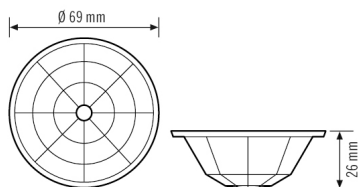

#### GEHÄUSE

Abmessungen	Höhe 25 mm, Ø 60 mm
-------------	---------------------

Gewicht	5 g
Werkstoff	UV-stabilisiertes Polycarbonat
Zulässige Umgebungstemperatur	0 °C...+40 °C
Farbe	transparent

### Maßzeichnung