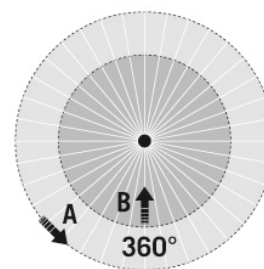

### Maßzeichnung

### Erfassungsreichweite

■ Quer (A)	Ø 6 m
■ Frontal (B)	Ø 2 m