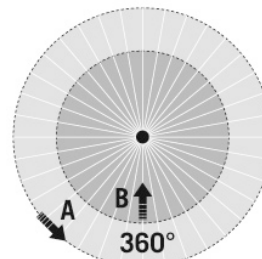

MD-C 360i/24 FM

Artikelnummer **GTIN**
 EP10055560 4015120055560

Technische Daten

ALLGEMEIN	
Gerätekategorie	Decken-Bewegungsmelder
Lieferumfang	inklusive Linssenmaske
ProduktHinweis	Bitte beachten Sie die Leitungsschutzschaltererklärung im Downloadbereich des Produkts.
Benutzerschnittstelle	Einstellregler/Potentiometer, IR-Fernbedienung mit "blue mode" Technologie
Fernbedienbar	✓
Konformität	CE, EAC, RoHS, WEEE
Garantie	5 Jahre
BEFESTIGUNG	
Montageart	Einbau
Montageort	Decke
Einbaumaß	Einbautiefe: 90 mm, Ø 68 mm
Anschlussart	Steckklemme
Anschließbarer Leiterquerschnitt	1,5 – 2,5 mm ²
GEHÄUSE	
Abmessungen	Höhe 106 mm, Ø 108 mm
Gewicht	175 g
Werkstoff	UV-stabilisiertes Polycarbonat
Schutzart	IP20
Zulässige Umgebungstemperatur	-25 °C...+50 °C
Relative Luftfeuchte	5 - 93 %, nicht kondensierend
Farbe	weiß, ähnlich RAL 9010
ELEKTRISCHE AUSFÜHRUNG	
Steuerungssystem	ON/OFF
Schutzklasse	II

SENSORIK

Erfassungswinkel	360°
Erfassungreichweite quer	Ø 24 m
Erfassungreichweite frontal	Ø 11 m
Erfassungsbereich	bis zu 453 m ²
Empf. Montagehöhe	3 m
Max. Montagehöhe	10 m
Lichtmessung	Mischlicht
Helligkeitswert	5 - 2000 lx

Maßzeichnung

Erfassungsbereiche

Erfassungsreichweite

■ Quer (A)	Ø 24 m
■ Frontal (B)	Ø 11 m

MD-C 360i/24 FM

Artikelnummer **GTIN**
 EP10055560 4015120055560

Schaltplan

Standardbetrieb mit optionaler Ansteuerung durch Schließaster und Parallelschaltung von max. 10 Geräten