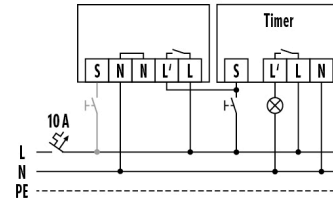

ALLGEMEIN		Betriebsmodus	
Sensitivität	100 %	Helligkeitssollwert / Schaltschwelle	100 lx
KANÄLE (BELEUCHTUNG / HLK)		Nachlaufzeit	5 min
Kanal	C1 Beleuchtung		

Zubehör

Produktbezeichnung	Artikelnummer	Produktbeschreibung	GTIN
Abdeckung			
COMPACT COVER SET 24/32 SR	EP10425431	Abdeck-Set für COMPACT Serie, 24 m / 32 m, bestehend aus Abdeckblende und Designring, silber	4015120425431
COMPACT COVER SET 24/32 BK	EP00007491	Abdeck-Set für COMPACT Serie, 24 m / 32 m, bestehend aus Abdeckblende und Designring, schwarz	4015120007491
Elektrisches Zubehör			
FILTER 230 V	EP10426988	Filter zur Entstörung induktiver Lasten, wie z. B. Relais, Schütze, Leuchtstofflampen und Transformatoren	4015120426988
Fernbedienung			
ESY-Pen	EP10425356	ESY-Pen und ESY-App, ein Duo für alles: (1) Parametrieren, (2) Fernsteuern (3) Licht messen, (4) Projekte verwalten	4015120425356
REMOTE CONTROL MDi/PDi	EM10425509	IR-Fernbedienung für Präsenz- und Bewegungsmelder	4015120425509
Schutz			
BASKET GUARD ROUND LARGE	EM10425608	Schutzkorb für Präsenz- und Bewegungsmelder sowie Rauchmelder, Ø 180 mm, Höhe 90 mm	4015120425608

Maßzeichnung

Erfassungsbereiche

Erfassungsreichweite

■ Quer (A)	Ø 24 m
■ Frontal (B)	Ø 11 m

MD-C 360i/24 FM

Artikelnummer **GTIN**
 EP10055560 4015120055560

Schaltplan

Standardbetrieb mit optionaler Ansteuerung durch Schließaster und Parallelschaltung von max. 10 Geräten

Schaltplan

Standardbetrieb mit Treppenlichtautomatschaltung und optionaler Ansteuerung durch Schließaster.

Schaltplan

Bei Schaltung von Induktivitäten (z. B. Relais, Schütze, Vorschaltgeräte) kann der Einsatz eines Löschlides (RC-Filter) erforderlich sein.