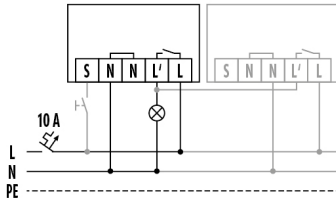

Maßzeichnung

Erfassungsbereiche

Erfassungsreichweite

■ Quer (A)	Ø 24 m
■ Frontal (B)	Ø 11 m

MD-C 360i/24 FM

Artikelnummer **GTIN**
 EP10055560 4015120055560

Schaltplan

Standardbetrieb mit optionaler Ansteuerung durch Schließaster und Parallelschaltung von max. 10 Geräten

Schaltplan

Standardbetrieb mit Treppenlichtautomatschaltung und optionaler Ansteuerung durch Schließaster.

Schaltplan

Bei Schaltung von Induktivitäten (z. B. Relais, Schütze, Vorschaltgeräte) kann der Einsatz eines Löschlides (RC-Filter) erforderlich sein.