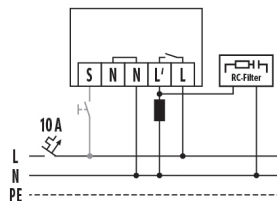

ALLGEMEIN		Betriebsmodus	
Sensitivität	100 %	Helligkeitssollwert / Schaltschwelle	100 lx
KANÄLE (BELEUCHTUNG / HLK)		Nachlaufzeit	5 min
Kanal	C1 Beleuchtung		

Zubehör

Produktbezeichnung	Artikelnummer	Produktbeschreibung	GTIN
Abdeckung			
COMPACT COVER SET 24/32 SR	EP10425431	Abdeck-Set für COMPACT Serie, 24 m / 32 m, bestehend aus Abdeckblende und Designring, silber	4015120425431
COMPACT COVER SET 24/32 BK	EP00007491	Abdeck-Set für COMPACT Serie, 24 m / 32 m, bestehend aus Abdeckblende und Designring, schwarz	4015120007491
Elektrisches Zubehör			
FILTER 230 V	EP10426988	Filter zur Entstörung induktiver Lasten, wie z. B. Relais, Schütze, Leuchtstofflampen und Transformatoren	4015120426988
Fernbedienung			
ESY-Pen	EP10425356	ESY-Pen und ESY-App, ein Duo für alles: (1) Parametrieren, (2) Fernsteuern (3) Licht messen, (4) Projekte verwalten	4015120425356
REMOTE CONTROL MDi/PDi	EM10425509	IR-Fernbedienung für Präsenz- und Bewegungsmelder	4015120425509
Schutz			
BASKET GUARD ROUND LARGE	EM10425608	Schutzkorb für Präsenz- und Bewegungsmelder sowie Rauchmelder, Ø 180 mm, Höhe 90 mm	4015120425608

Maßzeichnung

Erfassungsbereiche

Erfassungsreichweite

■ Quer (A)	Ø 24 m
■ Frontal (B)	Ø 11 m

MD-C 360i/24 FM

Artikelnummer **GTIN**
 EP10055560 4015120055560

Schaltplan

Standardbetrieb mit optionaler Ansteuerung durch Schließaster und Parallelschaltung von max. 10 Geräten

Schaltplan

Standardbetrieb mit Treppenlichtautomatschaltung und optionaler Ansteuerung durch Schließaster.

Schaltplan

Bei Schaltung von Induktivitäten (z. B. Relais, Schütze, Vorschaltgeräte) kann der Einsatz eines Löschlides (RC-Filter) erforderlich sein.