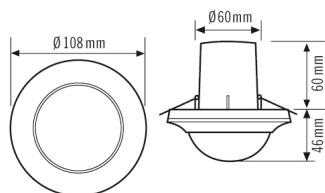

SENSORIK

Erfassungswinkel	360°
Erfassungreichweite quer	Ø 24 m
Erfassungreichweite frontal	Ø 11 m
Erfassungsbereich	bis zu 453 m ²
Empf. Montagehöhe	3 m
Max. Montagehöhe	10 m
Lichtmessung	Mischlicht
Helligkeitswert	5 - 2000 lx

Maßzeichnung

Erfassungsbereiche

Erfassungsreichweite

■ Quer (A)	Ø 24 m
■ Frontal (B)	Ø 11 m

MD-C 360i/24 FM

Artikelnummer **GTIN**
 EP10055560 4015120055560

Schaltplan

Standardbetrieb mit optionaler Ansteuerung durch Schließaster und Parallelschaltung von max. 10 Geräten