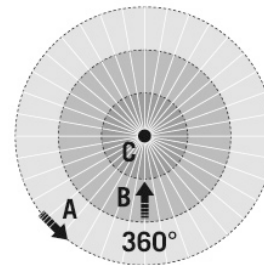

Erfassungsbereiche

Erfassungsreichweite

■ Quer (A)	Ø 8 m
■ Frontal (B)	Ø 6 m
■ Präsenzbereich (C)	Ø 4 m