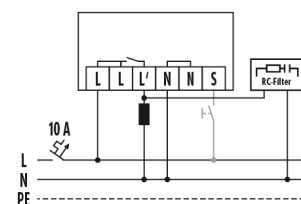

Zubehör

| Produktbezeichnung | Artikelnummer | Produktbeschreibung | GTIN |
|-----------------------------|---------------|---|---------------|
| Abdeckung | | | |
| BASIC 8 LENS MASK | EB10423093 | Linsenmaske 8 m | 4015120423093 |
| Elektrisches Zubehör | | | |
| FILTER 230 V | EP10426988 | Filter zur Entstörung induktiver Lasten, wie z. B. Relais, Schütze, Leuchtstofflampen und Transformatoren | 4015120426988 |
| Schutz | | | |
| BASKET GUARD ROUND SMALL | EM10425615 | Schutzkorb für Präsenz- und Bewegungsmelder sowie Rauchmelder, Ø 165 mm, Höhe 70 mm | 4015120425615 |

Maßzeichnung

Erfassungsbereiche

Erfassungsreichweite

| | |
|----------------------|-------|
| ■ Quer (A) | Ø 8 m |
| ■ Frontal (B) | Ø 6 m |
| ■ Präsenzbereich (C) | Ø 4 m |

Schaltplan

Schaltplan

Standardbetrieb mit optionaler Ansteuerung durch Schließetaster und Parallelschaltung von max. 6 Geräten

Bei Schaltung von Induktivitäten (z. B. Relais, Schütze, Vorschaltgeräte) kann der Einsatz eines Löschgliedes (RC-Filter) erforderlich sein.

PD 360/8 BASIC FM

| Artikelnummer | GTIN |
|---------------|---------------|
| EB10431722 | 4015120431722 |