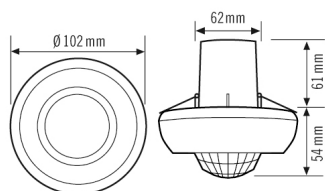

BEFESTIGUNG

| | |
|----------------------------------|-----------------------------|
| Montageart | Einbau |
| Montageort | Decke |
| Einbaumaß | Einbautiefe: 90 mm, Ø 68 mm |
| Anschlussart | Steckklemme |
| Anschließbarer Leiterquerschnitt | 1,5 – 2,5 mm ² |

GEHÄUSE

| | |
|-------------------------------|--------------------------------|
| Abmessungen | Höhe 95 mm, Ø 102 mm |
| Gewicht | 112 g |
| Werkstoff | UV-stabilisiertes Polycarbonat |
| Schutzart | IP40 |
| Zulässige Umgebungstemperatur | -25 °C...+50 °C |
| Relative Luftfeuchte | 5 – 93 %, nicht kondensierend |
| Farbe | weiß, ähnlich RAL 9010 |

SENSORIK

| | |
|-------------------------------------|--------------------------|
| Erfassungswinkel | 360° |
| Erfassungsreichweite quer | Ø 8 m |
| Erfassungsreichweite frontal | Ø 6 m |
| Erfassungsreichweite Präsenzbereich | Ø 4 m |
| Erfassungsbereich | bis zu 50 m ² |
| Empf. Montagehöhe | 3 m |
| Max. Montagehöhe | 5 m |
| Lichtmessung | Mischlicht |
| Helligkeitswert | 5 - 2000 lx |

Maßzeichnung

Erfassungsbereiche

Erfassungsreichweite

| | |
|----------------------|-------|
| ■ Quer (A) | Ø 8 m |
| ■ Frontal (B) | Ø 6 m |
| ■ Präsenzbereich (C) | Ø 4 m |

Schaltplan

Schaltplan

Standardbetrieb mit optionaler Ansteuerung durch Schließetaster und Parallelschaltung von max. 6 Geräten