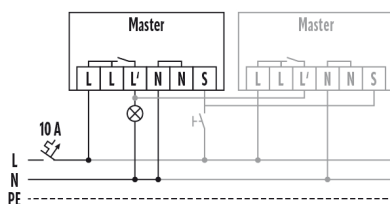

Zubehör

| Produktbezeichnung | Artikelnummer | Produktbeschreibung | GTIN |
|-----------------------------|---------------|---|---------------|
| Abdeckung | | | |
| BASIC 8 LENS MASK | EB10423093 | Linsenmaske 8 m | 4015120423093 |
| Elektrisches Zubehör | | | |
| FILTER 230 V | EP10426988 | Filter zur Entstörung induktiver Lasten, wie z. B. Relais, Schütze, Leuchtstofflampen und Transformatoren | 4015120426988 |
| Schutz | | | |
| BASKET GUARD ROUND SMALL | EM10425615 | Schutzkorb für Präsenz- und Bewegungsmelder sowie Rauchmelder, Ø 165 mm, Höhe 70 mm | 4015120425615 |

Maßzeichnung

Erfassungsbereiche

Erfassungsreichweite

| | |
|----------------------|-------|
| ■ Quer (A) | Ø 8 m |
| ■ Frontal (B) | Ø 6 m |
| ■ Präsenzbereich (C) | Ø 4 m |

Schaltplan

Schaltplan

Standardbetrieb mit optionaler Ansteuerung durch Schließetaster und Parallelschaltung von max. 6 Geräten

Bei Schaltung von Induktivitäten (z. B. Relais, Schütze, Vorschaltgeräte) kann der Einsatz eines Löschgliedes (RC-Filter) erforderlich sein.

PD 360/8 BASIC FM

| Artikelnummer | GTIN |
|---------------|---------------|
| EB10431722 | 4015120431722 |