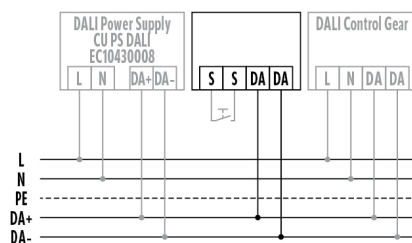

PD-FLAT 360i/8 SQUARE WHITE DALI SET

Artikelnummer	GTIN
EP10428715	4015120428715

Zubehör

Produktbezeichnung	Artikelnummer	Produktbeschreibung	GTIN
Schutz			
BASKET GUARD ROUND SMALL	EM10425615	Schutzkorb für Präsenz- und Bewegungsmelder sowie Rauchmelder, Ø 165 mm, Höhe 70 mm	4015120425615
BASKET GUARD ROUND LARGE	EM10425608	Schutzkorb für Präsenz- und Bewegungsmelder sowie Rauchmelder, Ø 180 mm, Höhe 90 mm	4015120425608

Maßzeichnung	Erfassungsbereiche	Erfassungsreichweite	
		- Quer (A) - Frontal (B) - Präsenzbereich (C)	- Ø 8 m - Ø 6 m - Ø 4 m

Schaltplan

Ausführliche Produktbeschreibung

- DALI-Design-Präsenzmelder mit ausgezeichneter Erfassung, mind. 8m im Durchmesser
- Flache Optik mit Design-Abdeckungen in Kunststoff: quadratisch, weiß -variabel austauschbar (alternativ: rund, Glas, schwarz)
- Automatische Lichtsteuerung von DALI oder DALI-2 Betriebsgeräten auf ein **konstantes Helligkeitsniveau** in Abhängigkeit von Anwesenheit und Tageslicht
- Set: DALI-Bus-Spannungsversorgung 200mA im Lieferumfang enthalten
- Unterputz und Deckeneinbau
- Tastereingang