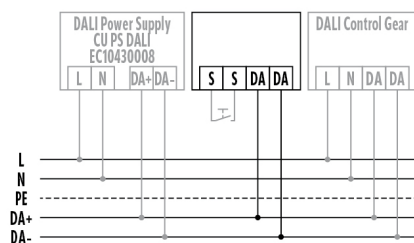

PD-FLAT 360i/8 LARGE ROUND WHITE DALI SET

Artikelnummer   **GTIN**
EP10428661   4015120428661

Zubehör

Produktbezeichnung	Artikelnummer	Produktbeschreibung	GTIN
Schutz			
BASKET GUARD ROUND LARGE	EM10425608	Schutzkorb für Präsenz- und Bewegungsmelder sowie Rauchmelder, Ø 180 mm, Höhe 90 mm	4015120425608
BASKET GUARD ROUND SMALL	EM10425615	Schutzkorb für Präsenz- und Bewegungsmelder sowie Rauchmelder, Ø 165 mm, Höhe 70 mm	4015120425615

Maßzeichnung	Erfassungsbereiche	Erfassungsreichweite	
		■ Quer (A) Ø 8 m	
		■ Frontal (B) Ø 6 m	
		■ Präsenzbereich (C) Ø 4 m	

Schaltplan

Ausführliche Produktbeschreibung

- DALI-Design-Präsenzmelder mit ausgezeichneter Erfassung, mind. 8m im Durchmesser
- Flache Optik mit Design-Abdeckungen in Kunststoff (Ø 104mm): rund, weiß -variabel austauschbar (alternativ: quadratisch, Glas, schwarz)
- Automatische Lichtsteuerung von DALI oder DALI-2 Betriebsgeräten auf ein **konstantes Helligkeitsniveau** in Abhängigkeit von Anwesenheit und Tageslicht
- Set: DALI-Bus-Spannungsversorgung 200mA im Lieferumfang enthalten
- Unterputz und Deckeneinbau
- Tastereingang