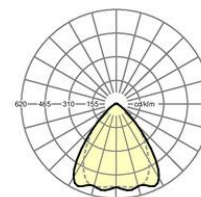

MECHANIK

Gehäusefarbe	verkehrsweiß RAL 9016
Abmessungen (LxBxH)	1535mm x 55mm x 37mm
Gewicht (netto)	1.65kg
Montageart	Tragschienensystem-Montage, Deckenanbau- Lichtstruktur, Pendel-Lichtstruktur

Abmessungen

L	1535 mm	Länge
B	55 mm	Breite
H	37 mm	Höhe

DEEP-LINK

<https://www.regiolum.de/de/article/19532004060>

Referenz	LED 14000lm 840
ηLB	100 %
Φ ↓/↑	98 % / 2 %
UGR q/l	22.4 / 23.0