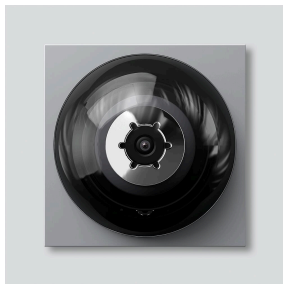

Bus-Kamera 80 für
Siedle Vario
BCMC 650-03 SM

210006656

Seite 2