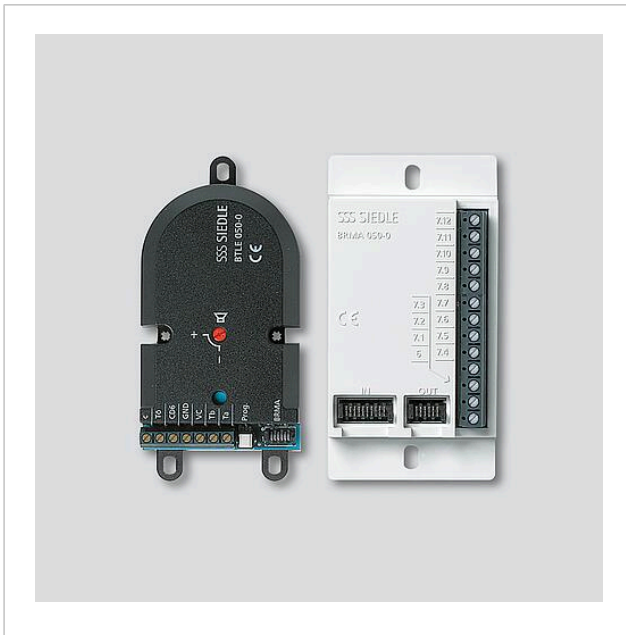

Zeichnungen / Montage