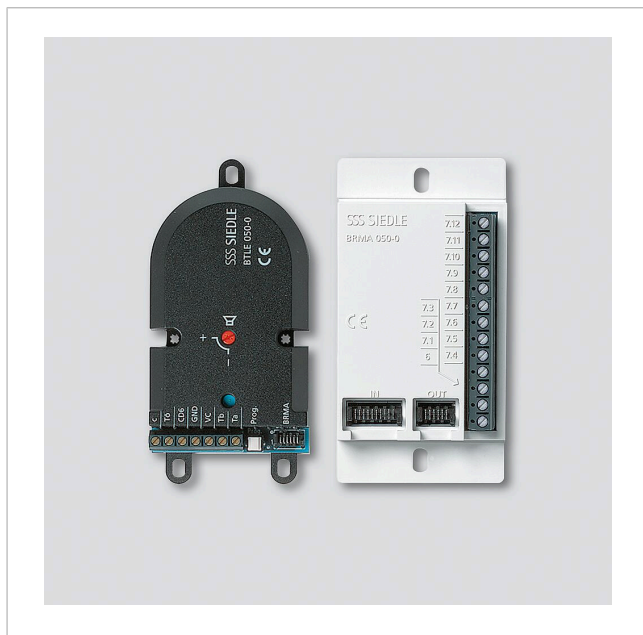

Bus-  
Einbautürlautsprecher  
mit Bus-Ruftastenmatrix  
BTLE 051-05

200049335-01

## Produktbeschreibung

Bus-Einbautürlautsprecher mit Bus-Ruftastenmatrix zum Einbau in bauseits gestellte Sprechfächer, Türkonstruktionen, Briefkästen etc.

Lieferumfang:

- Bus-Einbautürlautsprecher (BTLE 050-...)
- Bus-Ruftastenmatrix (BRMA 050-...)

Leistungsmerkmale BTLE 050-...

- Lautsprecher, Sprachlautstärke einstellbar
- langlebiges Elektret-Mikrofon
- potentialfreier Arbeitskontakt für Türöffner, ohne Zusatzverdrahtung über vorhandene Busleitung ansteuerbar
- integrierte Kameraansteuerung
- universelle Befestigungsmöglichkeiten, bei Verwendung der Jalousie ZJ 051-... direkt auf dieser anschraubbar

## Technische Daten

Kontaktart:	Schließer 15 V AC, 30 V DC, 2 A
Schaltzeit:	3 Sek.
Abmessungen (mm) B x H x T:	BTLE 050-05 124 x 60 x 31, BRMA 050-01 53 x 100 x 17
Abmessungen Gehäuse (mm) B x H x T:	100 x 60 x 31