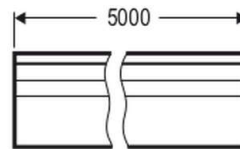

Der Schutzschlauch aus PVC kann zur Montage der Trockenbau- und Fliesenprofile der APTB1-4-Serie und APFL1-4-Serie verwendet werden. Hierzu wird von dem Schlauch die benötigte Länge abgeschnitten und in das Profil eingesetzt. Nachdem alle Fliesen- bzw. Trockenbauarbeiten abgeschlossen sind, wird der Schlauch wieder entfernt. Somit wird verhindert, dass Spachtelmasse, Kleber Dichtmaterial, Silikon, Farbe, etc. in den Profillinienraum eindringen. Der Schutzschlauch kann anschließend einfach gereinigt und somit vielfach wiederverwendet werden.

**Technische Spezifikation** (ETIM Klassenschlüssel: EC002557)

Länge [mm]	5000	Transparent	nein
Breite [mm]	14,23	Zubehör	ja
Höhe [mm]	11,26	Ersatzteil	nein
Art des Zubehörs/Ersatzteils	sonstige	Gewicht [kg]	0,42
Werkstoff	Kunststoff	BEG	nein
Farbe	schwarz		