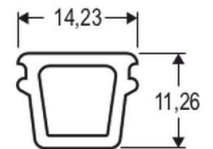

**Technische Spezifikation** (ETIM Klassenschlüssel: EC002557)

Länge [mm]	5000	Transparent	nein
Breite [mm]	14,23	Zubehör	ja
Höhe [mm]	11,26	Ersatzteil	nein
Art des Zubehörs/Ersatzteils	sonstige	Gewicht [kg]	0,42
Werkstoff	Kunststoff	BEG	nein
Farbe	schwarz		